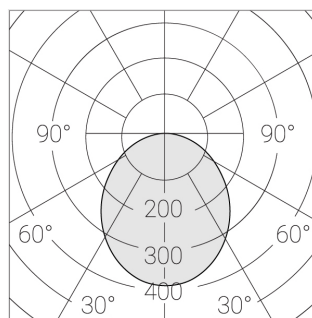

Встраиваемый светильник

Зенит
Светотехническое производство

Flat A 600x600 55W 930 DS EM

ze13003912

220-240 В

IP20

Ra >90

3 SDCM

A

Комплектация

Световой модуль	1
Блок питания	1
Крепежный элемент	1

Производитель оставляет за собой право вносить изменения в комплектацию светильника.

Технические характеристики

Светильник квадратной формы	
Корпус:	Алюминий
Источник света:	LED
Класс электробезопасности:	II
Степень защиты:	IP20
Номинальная мощность:	53.9 Вт
Световой поток светильника*:	5805 лм
Светоотдача*:	118 лм/Вт
Цветовая температура*:	3000 К
Индекс цветопередачи*:	Ra >90
Стабильность цветовой температуры*:	3 SDCM
Блок питания**:	Драйвер в комплекте