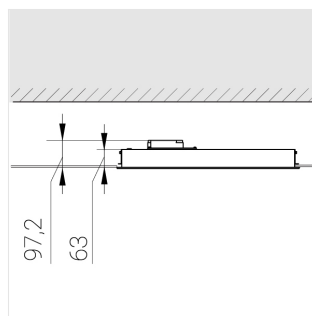

Встраиваемый светильник

Зенит
Светотехническое производство

Flat A 600x600 55W 930 DS EM

ze13003912

220-240 В

IP20

Ra >90

3 SDCM

A

Комплектация

Световой модуль	1
Блок питания	1
Крепежный элемент	1

Производитель оставляет за собой право вносить изменения в комплектацию светильника.

Технические характеристики

Светильник квадратной формы	
Корпус:	Алюминий
Источник света:	LED
Класс электробезопасности:	II
Степень защиты:	IP20
Номинальная мощность:	53.9 Вт
Световой поток светильника*:	5805 лм
Светоотдача*:	118 лм/Вт
Цветовая температура*:	3000 К
Индекс цветопередачи*:	Ra >90
Стабильность цветовой температуры*:	3 SDCM
Блок питания**:	Драйвер в комплекте