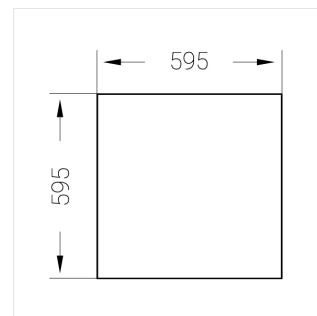

Встраиваемый светильник

Зенит
Светотехническое производство

Flat A 600x600 55W 930 DS EM

ze13003912

220-240 В

IP20

Ra >90

3 SDCM

A

Комплектация

Световой модуль	1
Блок питания	1
Крепежный элемент	1

Производитель оставляет за собой право вносить изменения в комплектацию светильника.

Технические характеристики

Светильник квадратной формы	
Корпус:	Алюминий
Источник света:	LED
Класс электробезопасности:	II
Степень защиты:	IP20
Номинальная мощность:	53.9 Вт
Световой поток светильника*:	5805 лм
Светоотдача*:	118 лм/Вт
Цветовая температура*:	3000 К
Индекс цветопередачи*:	Ra >90
Стабильность цветовой температуры*:	3 SDCM
Блок питания**:	Драйвер в комплекте