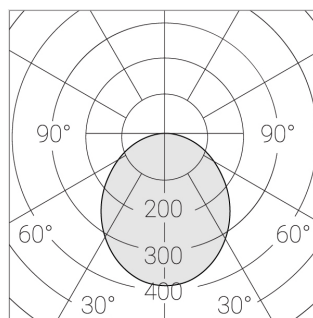

Встраиваемый светильник

Зенит
Светотехническое производство

Flat A 600x600 55W 930 DS EM

ze13003912

220-240 В

IP20

Ra >90

3 SDCM

A

Комплектация

Световой модуль	1
Блок питания	1
Крепежный элемент	1

Производитель оставляет за собой право вносить изменения в комплектацию светильника.

Технические характеристики

Светильник квадратной формы

Корпус:

Алюминий

Источник света:

LED

Класс электробезопасности:

II

Степень защиты:

IP20

Номинальная мощность:

53.9 Вт

Световой поток светильника*:

5805 лм

Светоотдача*:

118 лм/Вт

Цветовая температура*:

3000 К

Индекс цветопередачи*:

Ra >90

Стабильность цветовой температуры*:

3 SDCM

Блок питания**:

Драйвер в комплекте

Все параметры, отмеченные *, являются расчетными значениями. Зенит использует проверенные и испытанные компоненты от ведущих поставщиков. Тем не менее допускается наличие отдельных сбоев связанных с технологией светодиодов в течение срока службы продукта.

** — производитель оставляет за собой право замены блока питания на аналогичный, имеющий те же характеристики.