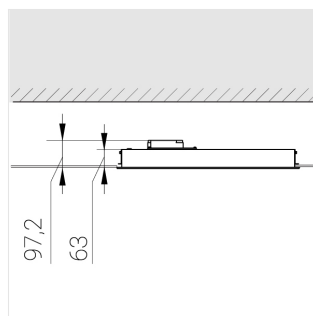

Встраиваемый светильник

Зенит
Светотехническое производство

Flat A 600x600 55W 930 DS EM

ze13003912

220-240 В

IP20

Ra >90

3 SDCM

A

Комплектация

Световой модуль	1
Блок питания	1
Крепежный элемент	1

Производитель оставляет за собой право вносить изменения в комплектацию светильника.

Технические характеристики

Светильник квадратной формы

Корпус:

Алюминий

Источник света:

LED

Класс электробезопасности:

II

Степень защиты:

IP20

Номинальная мощность:

53.9 Вт

Световой поток светильника*:

5805 лм

Светоотдача*:

118 лм/Вт

Цветовая температура*:

3000 К

Индекс цветопередачи*:

Ra >90

Стабильность цветовой температуры*:

3 SDCM

Блок питания**:

Драйвер в комплекте

Все параметры, отмеченные *, являются расчетными значениями. Зенит использует проверенные и испытанные компоненты от ведущих поставщиков. Тем не менее допускается наличие отдельных сбоев связанных с технологией светодиодов в течение срока службы продукта.

** — производитель оставляет за собой право замены блока питания на аналогичный, имеющий те же характеристики.