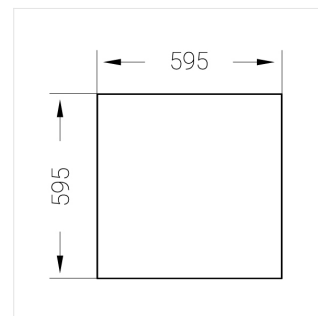

Встраиваемый светильник

Зенит
Светотехническое производство

Flat A 600x600 55W 930 DS EM

ze13003912

220-240 В

IP20

Ra >90

3 SDCM

A

Комплектация

Световой модуль	1
Блок питания	1
Крепежный элемент	1

Производитель оставляет за собой право вносить изменения в комплектацию светильника.

Технические характеристики

Светильник квадратной формы

Корпус:

Алюминий

Источник света:

LED

Класс электробезопасности:

II

Степень защиты:

IP20

Номинальная мощность:

53.9 Вт

Световой поток светильника*:

5805 лм

Светоотдача*:

118 лм/Вт

Цветовая температура*:

3000 К

Индекс цветопередачи*:

Ra >90

Стабильность цветовой температуры*:

3 SDCM

Блок питания**:

Драйвер в комплекте

Все параметры, отмеченные *, являются расчетными значениями. Зенит использует проверенные и испытанные компоненты от ведущих поставщиков. Тем не менее допускается наличие отдельных сбоев связанных с технологией светодиодов в течение срока службы продукта.

** — производитель оставляет за собой право замены блока питания на аналогичный, имеющий те же характеристики.