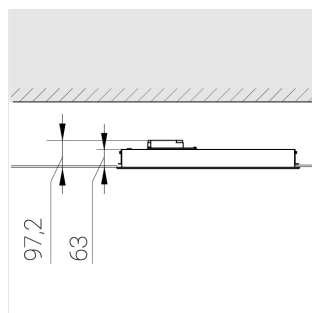

Встраиваемый светильник

ЗЕНИТ
Светотехническое производство

Flat A 600x600 55W 830 DS DA EM

ze13003915

220-240 В

IP20

Ra >80

3 SDCM

A

Комплектация

Световой модуль	1
Блок питания	1
Крепежный элемент	1

Производитель оставляет за собой право вносить изменения в комплектацию светильника.

Технические характеристики

Светильник квадратной формы

Корпус:

Алюминий

Источник света:

LED

Класс электробезопасности:

II

Степень защиты:

IP20

Номинальная мощность:

55.8 Вт

Световой поток светильника*:

6832 лм

Светоотдача*:

139 лм/Вт

Цветовая температура*:

3000 К

Индекс цветопередачи*:

Ra >80

Стабильность цветовой температуры*:

3 SDCM

Блок питания**:

Драйвер в комплекте

Все параметры, отмеченные *, являются расчетными значениями. Зенит использует проверенные и испытанные компоненты от ведущих поставщиков. Тем не менее допускается наличие отдельных сбоев связанных с технологией светодиодов в течение срока службы продукта.

** — производитель оставляет за собой право замены блока питания на аналогичный, имеющий те же характеристики.