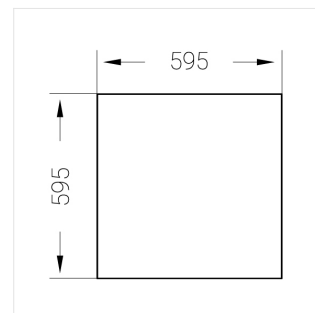

Встраиваемый светильник

ЗЕНИТ
Светотехническое производство

Flat A 600x600 55W 830 DS DA EM

ze13003915

220-240 В

IP20

Ra >80

3 SDCM

A

Комплектация

Световой модуль	1
Блок питания	1
Крепежный элемент	1

Производитель оставляет за собой право вносить изменения в комплектацию светильника.

Технические характеристики

Светильник квадратной формы

Корпус:

Алюминий

Источник света:

LED

Класс электробезопасности:

II

Степень защиты:

IP20

Номинальная мощность:

55.8 Вт

Световой поток светильника*:

6832 лм

Светоотдача*:

139 лм/Вт

Цветовая температура*:

3000 К

Индекс цветопередачи*:

Ra >80

Стабильность цветовой температуры*:

3 SDCM

Блок питания**:

Драйвер в комплекте

Все параметры, отмеченные *, являются расчетными значениями. Зенит использует проверенные и испытанные компоненты от ведущих поставщиков. Тем не менее допускается наличие отдельных сбоев связанных с технологией светодиодов в течение срока службы продукта.

** — производитель оставляет за собой право замены блока питания на аналогичный, имеющий те же характеристики.