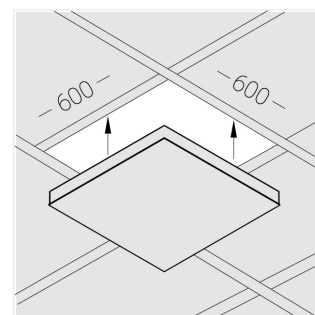

Встраиваемый светильник

ЗЕНИТ
Светотехническое производство

Flat A 600x600 55W 830 DS DA EM

ze13003915

220-240 В

IP20

Ra >80

3 SDCM

A

Комплектация

Световой модуль	1
Блок питания	1
Крепежный элемент	1

Производитель оставляет за собой право вносить изменения в комплектацию светильника.

Технические характеристики

Светильник квадратной формы

Корпус:

Алюминий

Источник света:

LED

Класс электробезопасности:

II

Степень защиты:

IP20

Номинальная мощность:

55.8 Вт

Световой поток светильника*:

6832 лм

Светоотдача*:

139 лм/Вт

Цветовая температура*:

3000 К

Индекс цветопередачи*:

Ra >80

Стабильность цветовой температуры*:

3 SDCM

Блок питания**:

Драйвер в комплекте

Все параметры, отмеченные *, являются расчетными значениями. Зенит использует проверенные и испытанные компоненты от ведущих поставщиков. Тем не менее допускается наличие отдельных сбоев связанных с технологией светодиодов в течение срока службы продукта.

** — производитель оставляет за собой право замены блока питания на аналогичный, имеющий те же характеристики.