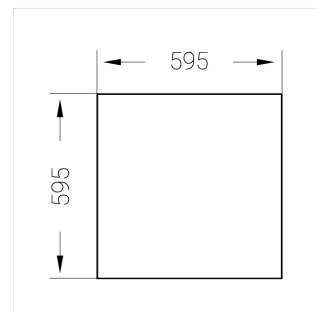

Встраиваемый светильник

ЗЕНИТ
Светотехническое производство

Flat A 600x600 55W 850 DS DA EM

ze13003917

ERAC 220-240 В  IP20 Ra >80 3 SDCM

A

Комплектация

| | |
|-------------------|---|
| Световой модуль | 1 |
| Блок питания | 1 |
| Крепежный элемент | 1 |

Производитель оставляет за собой право вносить изменения в комплектацию светильника.

Технические характеристики

| | |
|-------------------------------------|---------------------|
| Светильник квадратной формы | |
| Корпус: | Алюминий |
| Источник света: | LED |
| Класс электробезопасности: | II |
| Степень защиты: | IP20 |
| Номинальная мощность: | 55.8 Вт |
| Световой поток светильника*: | 7243 лм |
| Светоотдача*: | 147 лм/Вт |
| Цветовая температура*: | 5000 К |
| Индекс цветопередачи*: | Ra >80 |
| Стабильность цветовой температуры*: | 3 SDCM |
| Блок питания**: | Драйвер в комплекте |