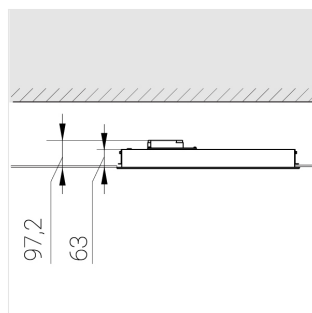

Встраиваемый светильник

ЗЕНИТ
Светотехническое производство

Flat A 600x600 55W 850 DS DA EM

ze13003917

ERAC 220-240 В  IP20 Ra >80 3 SDCM

A

Комплектация

| | |
|-------------------|---|
| Световой модуль | 1 |
| Блок питания | 1 |
| Крепежный элемент | 1 |

Производитель оставляет за собой право вносить изменения в комплектацию светильника.

Технические характеристики

| | |
|-------------------------------------|---------------------|
| Светильник квадратной формы | |
| Корпус: | Алюминий |
| Источник света: | LED |
| Класс электробезопасности: | II |
| Степень защиты: | IP20 |
| Номинальная мощность: | 55.8 Вт |
| Световой поток светильника*: | 7243 лм |
| Светоотдача*: | 147 лм/Вт |
| Цветовая температура*: | 5000 К |
| Индекс цветопередачи*: | Ra >80 |
| Стабильность цветовой температуры*: | 3 SDCM |
| Блок питания**: | Драйвер в комплекте |