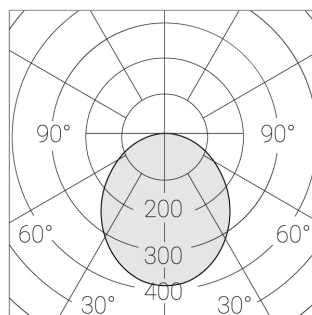

Комплектация

Световой модуль	1
Блок питания	1
Крепежный элемент	1

Производитель оставляет за собой право вносить изменения в комплектацию светильника.

Технические характеристики

Светильник квадратной формы	
Корпус:	Алюминий
Источник света:	LED
Класс электробезопасности:	II
Степень защиты:	IP20
Номинальная мощность:	55.8 Вт
Световой поток светильника*:	7243 лм
Светоотдача*:	147 лм/Вт
Цветовая температура*:	5000 К
Индекс цветопередачи*:	Ra >80
Стабильность цветовой температуры*:	3 SDCM
Блок питания**:	Драйвер в комплекте

Все параметры, отмеченные *, являются расчетными значениями. Зенит использует проверенные и испытанные компоненты от ведущих поставщиков. Тем не менее допускается наличие отдельных сбоев связанных с технологией светодиодов в течение срока службы продукта.

** — производитель оставляет за собой право замены блока питания на аналогичный, имеющий те же характеристики.