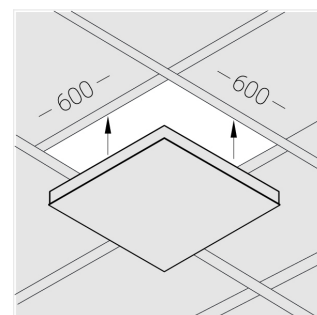

Встраиваемый светильник

ЗЕНИТ
Светотехническое производство

Flat A 600x600 55W 850 DS DA EM

ze13003917

ERAC 220-240 В  IP20 Ra >80 3 SDCM

A

Комплектация

| | |
|-------------------|---|
| Световой модуль | 1 |
| Блок питания | 1 |
| Крепежный элемент | 1 |