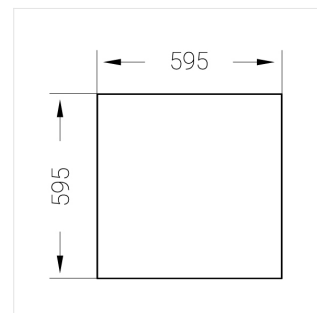

Встраиваемый светильник

Зенит
Светотехническое производство

Flat A 600x600 55W 930 DS DA EM

ze13003918

220-240 В

IP20

Ra >90

3 SDCM

A

Комплектация

Световой модуль	1
Блок питания	1
Крепежный элемент	1

Производитель оставляет за собой право вносить изменения в комплектацию светильника.

Технические характеристики

Светильник квадратной формы

Корпус:

Алюминий

Источник света:

LED

Класс электробезопасности:

II

Степень защиты:

IP20

Номинальная мощность:

55.8 Вт

Световой поток светильника*:

5805 лм

Светоотдача*:

118 лм/Вт

Цветовая температура*:

3000 К

Индекс цветопередачи*:

Ra >90

Стабильность цветовой температуры*:

3 SDCM

Блок питания**:

Драйвер в комплекте

Все параметры, отмеченные *, являются расчетными значениями. Зенит использует проверенные и испытанные компоненты от ведущих поставщиков. Тем не менее допускается наличие отдельных сбоев связанных с технологией светодиодов в течение срока службы продукта.

** — производитель оставляет за собой право замены блока питания на аналогичный, имеющий те же характеристики.