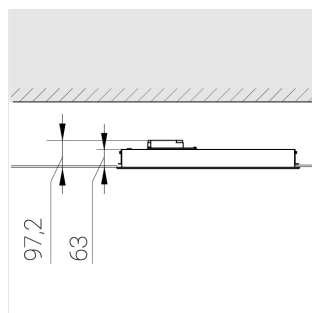

Встраиваемый светильник

Зенит
Светотехническое производство

Flat A 600x600 55W 930 DS DA EM

ze13003918

220-240 В

IP20

Ra >90

3 SDCM

A

Комплектация

Световой модуль	1
Блок питания	1
Крепежный элемент	1

Производитель оставляет за собой право вносить изменения в комплектацию светильника.

Технические характеристики

Светильник квадратной формы

Корпус:

Алюминий

Источник света:

LED

Класс электробезопасности:

II

Степень защиты:

IP20

Номинальная мощность:

55.8 Вт

Световой поток светильника*:

5805 лм

Светоотдача*:

118 лм/Вт

Цветовая температура*:

3000 К

Индекс цветопередачи*:

Ra >90

Стабильность цветовой температуры*:

3 SDCM

Блок питания**:

Драйвер в комплекте

Все параметры, отмеченные *, являются расчетными значениями. Зенит использует проверенные и испытанные компоненты от ведущих поставщиков. Тем не менее допускается наличие отдельных сбоев связанных с технологией светодиодов в течение срока службы продукта.

** — производитель оставляет за собой право замены блока питания на аналогичный, имеющий те же характеристики.