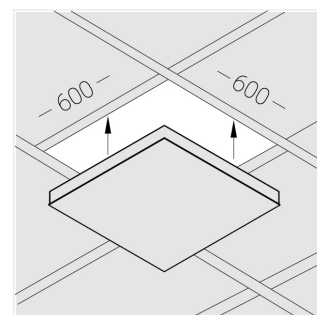

Встраиваемый светильник

Зенит
Светотехническое производство

Flat A 600x600 55W 930 DS DA EM

ze13003918

220-240 В

IP20

Ra >90

3 SDCM

A

Комплектация

Световой модуль	1
Блок питания	1
Крепежный элемент	1

Производитель оставляет за собой право вносить изменения в комплектацию светильника.

Технические характеристики

Светильник квадратной формы

Корпус:

Алюминий

Источник света:

LED

Класс электробезопасности:

II

Степень защиты:

IP20

Номинальная мощность:

55.8 Вт

Световой поток светильника*:

5805 лм

Светоотдача*:

118 лм/Вт

Цветовая температура*:

3000 К

Индекс цветопередачи*:

Ra >90

Стабильность цветовой температуры*:

3 SDCM

Блок питания**:

Драйвер в комплекте

Все параметры, отмеченные *, являются расчетными значениями. Зенит использует проверенные и испытанные компоненты от ведущих поставщиков. Тем не менее допускается наличие отдельных сбоев связанных с технологией светодиодов в течение срока службы продукта.

** — производитель оставляет за собой право замены блока питания на аналогичный, имеющий те же характеристики.