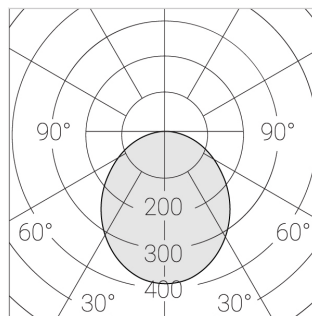

Встраиваемый светильник

Зенит
Светотехническое производство

Flat A 600x1200 54W 830 DS

ze13003945

ERC 220-240 В IP20 Ra >80 3 SDCM

A

Комплектация

Световой модуль	1
Блок питания	1
Крепежный элемент	1

Производитель оставляет за собой право вносить изменения в комплектацию светильника.

Технические характеристики

Масса нетто: 8,15 кг

Светильник квадратной формы

Корпус: **Алюминий**

Источник света: **LED**

Класс электробезопасности: **II**

Степень защиты: **IP20**

Номинальная мощность: **52.8 Вт**

Световой поток светильника*: **7347 лм**

Светоотдача*: **130 лм/Вт**

Цветовая температура*: **3000 К**

Индекс цветопередачи*: **Ra >80**

Стабильность цветовой температуры*: **3 SDCM**

cos *: **0.95**

Блок питания**: **Драйвер в комплекте**

Все параметры, отмеченные *, являются расчетными значениями. Зенит использует проверенные и испытанные компоненты от ведущих поставщиков. Тем не менее допускается наличие отдельных сбоев связанных с технологией светодиодов в течение срока службы продукта.

** — производитель оставляет за собой право замены блока питания на аналогичный, имеющий те же характеристики.