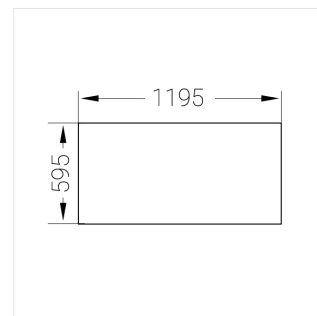

Встраиваемый светильник

Зенит
Светотехническое производство

Flat A 600x1200 54W 830 DS

ze13003945

ERC 220-240 В  IP20 Ra >80 3 SDCM

A

Комплектация

Световой модуль	1
Блок питания	1
Крепежный элемент	1

Производитель оставляет за собой право вносить изменения в комплектацию светильника.

Технические характеристики

Масса нетто: 8,15 кг

Светильник квадратной формы

Корпус: **Алюминий**

Источник света: **LED**

Класс электробезопасности: **II**

Степень защиты: **IP20**

Номинальная мощность: **52.8 Вт**

Световой поток светильника*: **7347 лм**

Светоотдача*: **130 лм/Вт**

Цветовая температура*: **3000 К**

Индекс цветопередачи*: **Ra >80**