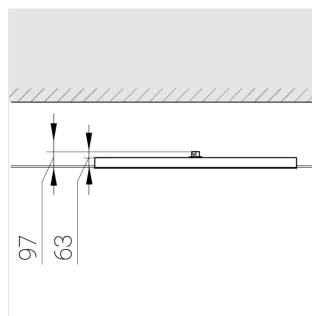

Встраиваемый светильник

Зенит
Светотехническое производство

Flat A 600x1200 54W 830 DS

ze13003945

ERC 220-240 В IP20 Ra >80 3 SDCM

A

Комплектация

Световой модуль	1
Блок питания	1
Крепежный элемент	1

Производитель оставляет за собой право вносить изменения в комплектацию светильника.

Технические характеристики

Масса нетто: 8,15 кг

Светильник квадратной формы

Корпус: **Алюминий**

Источник света: **LED**

Класс электробезопасности: **II**

Степень защиты: **IP20**

Номинальная мощность: **52.8 Вт**

Световой поток светильника*: **7347 лм**

Светоотдача*: **130 лм/Вт**

Цветовая температура*: **3000 К**

Индекс цветопередачи*: **Ra >80**

Стабильность цветовой температуры*: **3 SDCM**

cos *: **0.95**

Блок питания**: **Драйвер в комплекте**

Все параметры, отмеченные *, являются расчетными значениями. Зенит использует проверенные и испытанные компоненты от ведущих поставщиков. Тем не менее допускается наличие отдельных сбоев связанных с технологией светодиодов в течение срока службы продукта.

** — производитель оставляет за собой право замены блока питания на аналогичный, имеющий те же характеристики.