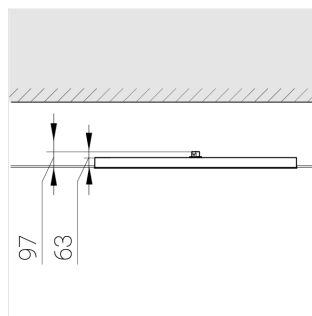

A

Комплектация

Световой модуль	1
Блок питания	1
Крепежный элемент	1

Производитель оставляет за собой право вносить изменения в комплектацию светильника.

Технические характеристики

Масса нетто: 8,15 кг

Светильник квадратной формы

Корпус: **Алюминий**

Источник света: **LED**

Класс электробезопасности: **II**

Степень защиты: **IP20**

Номинальная мощность: **52.8 Вт**

Световой поток светильника*: **7789 лм**

Светоотдача*: **138 лм/Вт**