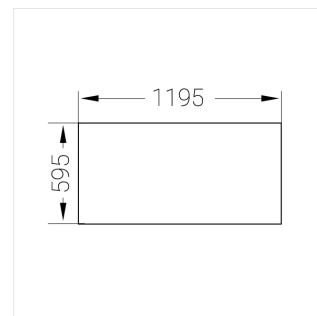

Встраиваемый светильник

Зенит
Светотехническое производство

Flat A 600x1200 54W 840 DS

ze13003946

220-240 В

IP20

Ra >80

3 SDCM

A

Комплектация

Световой модуль	1
Блок питания	1
Крепежный элемент	1

Производитель оставляет за собой право вносить изменения в комплектацию светильника.

Технические характеристики

Масса нетто: 8,15 кг

Светильник квадратной формы

Корпус: **Алюминий**

Источник света: **LED**

Класс электробезопасности: **II**

Степень защиты: **IP20**

Номинальная мощность: **52.8 Вт**

Световой поток светильника*: **7789 лм**

Светоотдача*: **138 лм/Вт**