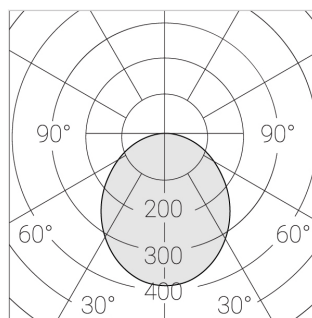

A

Комплектация

Световой модуль	1
Блок питания	1
Крепежный элемент	1

Производитель оставляет за собой право вносить изменения в комплектацию светильника.

Технические характеристики

Масса нетто: 8,15 кг

Светильник квадратной формы

Корпус: **Алюминий**

Источник света: **LED**

Класс электробезопасности: **II**

Степень защиты: **IP20**

Номинальная мощность: **52.8 Вт**

Световой поток светильника*: **7789 лм**

Светоотдача*: **138 лм/Вт**