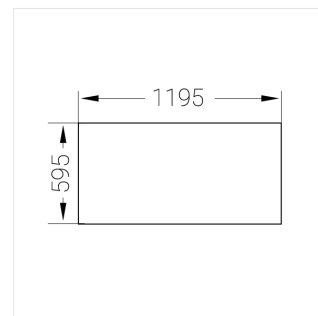

Встраиваемый светильник

Зенит
Светотехническое производство

Flat A 600x1200 54W 850 DS

ze13003947

220-240 В

IP20

Ra >80

3 SDCM

A

Комплектация

Световой модуль	1
Блок питания	1
Крепежный элемент	1

Производитель оставляет за собой право вносить изменения в комплектацию светильника.

Технические характеристики

Масса нетто: 8,15 кг

Светильник квадратной формы

Корпус: Алюминий

Источник света: LED

Класс электробезопасности: II

Степень защиты: IP20

Номинальная мощность: 52.8 Вт

Световой поток светильника*: 7789 лм

Светоотдача*: 138 лм/Вт

Цветовая температура*: 5000 К