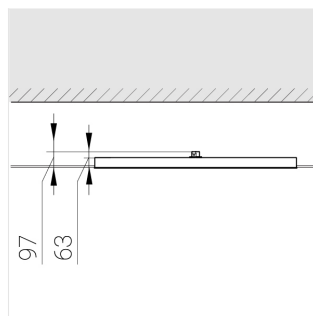

A

Комплектация

Световой модуль	1
Блок питания	1
Крепежный элемент	1

Производитель оставляет за собой право вносить изменения в комплектацию светильника.

Технические характеристики

Масса нетто: 8,15 кг

Светильник квадратной формы

Корпус: Алюминий

Источник света: LED

Класс электробезопасности: II

Степень защиты: IP20

Номинальная мощность: 52.8 Вт

Световой поток светильника*: 7789 лм

Светоотдача*: 138 лм/Вт

Цветовая температура*: 5000 К