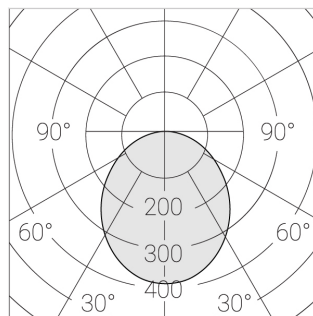

A

Комплектация

Световой модуль	1
Блок питания	1
Крепежный элемент	1

Производитель оставляет за собой право вносить изменения в комплектацию светильника.

Технические характеристики

Масса нетто: 8,15 кг

Светильник квадратной формы

Корпус: Алюминий

Источник света: LED

Класс электробезопасности: II

Степень защиты: IP20

Номинальная мощность: 52.8 Вт

Световой поток светильника*: 7789 лм

Светоотдача*: 138 лм/Вт

Цветовая температура*: 5000 К