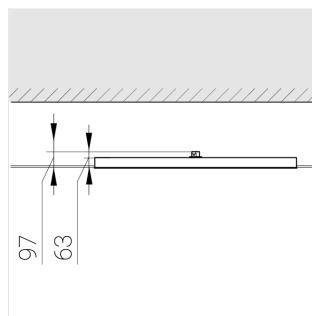

Встраиваемый светильник

Зенит
Светотехническое производство

Flat A 600x1200 54W 940 DS

ze13003949

220-240 В

IP20

Ra >90

3 SDCM

A

Комплектация

Световой модуль	1
Блок питания	1
Крепежный элемент	1

Производитель оставляет за собой право вносить изменения в комплектацию светильника.

Технические характеристики

Масса нетто: 8,15 кг

Светильник квадратной формы

Корпус: Алюминий

Источник света: LED

Класс электробезопасности: II

Степень защиты: IP20

Номинальная мощность: 52.8 Вт

Световой поток светильника*: 6684 лм

Светоотдача*: 118 лм/Вт

Цветовая температура*: 4000 К

Индекс цветопередачи*: Ra >90

Стабильность цветовой температуры*: 3 SDCM

cos *: 0.95

Блок питания**: Драйвер в комплекте

Все параметры, отмеченные *, являются расчетными значениями. Зенит использует проверенные и испытанные компоненты от ведущих поставщиков. Тем не менее допускается наличие отдельных сбоев связанных с технологией светодиодов в течение срока службы продукта.

** — производитель оставляет за собой право замены блока питания на аналогичный, имеющий те же характеристики.