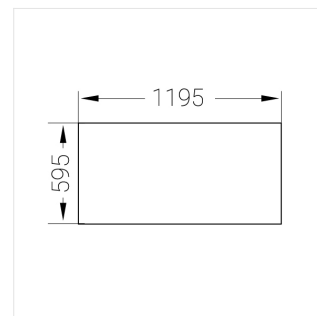

Встраиваемый светильник

Зенит
Светотехническое производство

Flat A 600x1200 54W 940 DS

ze13003949

220-240 В

IP20

Ra >90

3 SDCM

A

Комплектация

Световой модуль	1
Блок питания	1
Крепежный элемент	1

Производитель оставляет за собой право вносить изменения в комплектацию светильника.

Технические характеристики

Масса нетто: 8,15 кг

Светильник квадратной формы

Корпус: Алюминий

Источник света: LED

Класс электробезопасности: II

Степень защиты: IP20

Номинальная мощность: 52.8 Вт

Световой поток светильника*: 6684 лм

Светоотдача*: 118 лм/Вт

Цветовая температура*: 4000 К

Индекс цветопередачи*: Ra >90

Стабильность цветовой температуры*: 3 SDCM

cos *: 0.95

Блок питания**: Драйвер в комплекте

Все параметры, отмеченные *, являются расчетными значениями. Зенит использует проверенные и испытанные компоненты от ведущих поставщиков. Тем не менее допускается наличие отдельных сбоев связанных с технологией светодиодов в течение срока службы продукта.

** — производитель оставляет за собой право замены блока питания на аналогичный, имеющий те же характеристики.