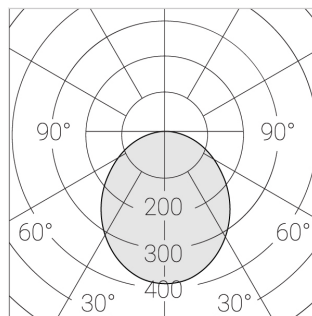

Встраиваемый светильник

Зенит
Светотехническое производство

Flat A 600x1200 54W 940 DS

ze13003949

220-240 В

IP20

Ra >90

3 SDCM

A

Комплектация

Световой модуль	1
Блок питания	1
Крепежный элемент	1

Производитель оставляет за собой право вносить изменения в комплектацию светильника.

Технические характеристики

Масса нетто: 8,15 кг

Светильник квадратной формы

Корпус: Алюминий

Источник света: LED

Класс электробезопасности: II

Степень защиты: IP20

Номинальная мощность: 52.8 Вт

Световой поток светильника*: 6684 лм

Светоотдача*: 118 лм/Вт

Цветовая температура*: 4000 К

Индекс цветопередачи*: Ra >90

Стабильность цветовой температуры*: 3 SDCM

cos *: 0.95

Блок питания**: Драйвер в комплекте

Все параметры, отмеченные *, являются расчетными значениями. Зенит использует проверенные и испытанные компоненты от ведущих поставщиков. Тем не менее допускается наличие отдельных сбоев связанных с технологией светодиодов в течение срока службы продукта.

** — производитель оставляет за собой право замены блока питания на аналогичный, имеющий те же характеристики.