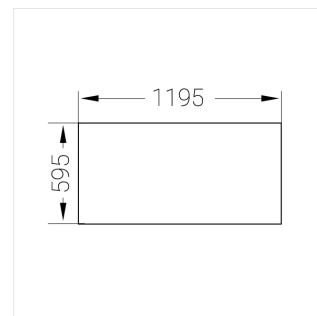

Встраиваемый светильник

Зенит
Светотехническое производство

Flat A 600x1200 54W 830 DS DA

ze13003951

220-240 В

IP20

Ra >80

3 SDCM

A

Комплектация

Световой модуль	1
Блок питания	1
Крепежный элемент	1

Производитель оставляет за собой право вносить изменения в комплектацию светильника.

Технические характеристики

Масса нетто: 8,15 кг

Светильник квадратной формы

Корпус: Алюминий

Источник света: LED

Класс электробезопасности: II

Степень защиты: IP20

Номинальная мощность: 54.6 Вт

Световой поток светильника*: 7347 лм

Светоотдача*: 130 лм/Вт

Цветовая температура*: 3000 К