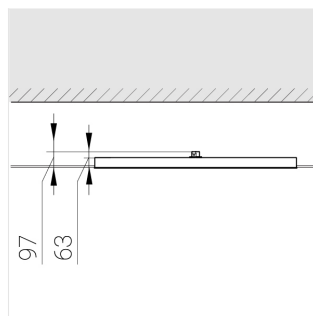

A

Комплектация

Световой модуль	1
Блок питания	1
Крепежный элемент	1

Производитель оставляет за собой право вносить изменения в комплектацию светильника.

Технические характеристики

Масса нетто: 8,15 кг

Светильник квадратной формы

Корпус: Алюминий

Источник света: LED

Класс электробезопасности: II

Степень защиты: IP20

Номинальная мощность: 54.6 Вт

Световой поток светильника*: 7347 лм

Светоотдача*: 130 лм/Вт

Цветовая температура*: 3000 К