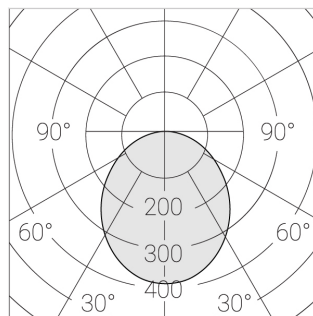

A

Комплектация

Световой модуль	1
Блок питания	1
Крепежный элемент	1

Производитель оставляет за собой право вносить изменения в комплектацию светильника.

Технические характеристики

Масса нетто: 8,15 кг

Светильник квадратной формы

Корпус: Алюминий

Источник света: LED

Класс электробезопасности: II

Степень защиты: IP20

Номинальная мощность: 54.6 Вт

Световой поток светильника*: 7347 лм

Светоотдача*: 130 лм/Вт

Цветовая температура*: 3000 К