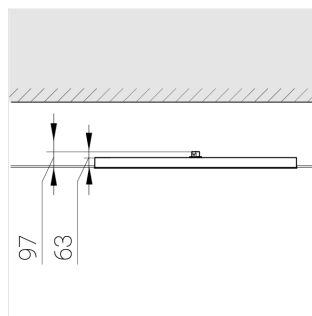

A

Комплектация

Световой модуль	1
Блок питания	1
Крепежный элемент	1

Производитель оставляет за собой право вносить изменения в комплектацию светильника.

Технические характеристики

Масса нетто: 8,15 кг

Светильник квадратной формы

Корпус: Алюминий

Источник света: LED

Класс электробезопасности: II

Степень защиты: IP20

Номинальная мощность: 54.6 Вт

Световой поток светильника*: 7789 лм

Светоотдача*: 138 лм/Вт

Цветовая температура*: 4000 К