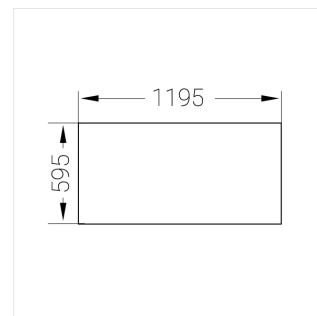

Встраиваемый светильник

Зенит
Светотехническое производство

Flat A 600x1200 54W 840 DS DA

ze13003952

220-240 В

IP20

Ra >80

3 SDCM

A

Комплектация

Световой модуль	1
Блок питания	1
Крепежный элемент	1

Производитель оставляет за собой право вносить изменения в комплектацию светильника.

Технические характеристики

Масса нетто: 8,15 кг

Светильник квадратной формы

Корпус: Алюминий

Источник света: LED

Класс электробезопасности: II

Степень защиты: IP20

Номинальная мощность: 54.6 Вт

Световой поток светильника*: 7789 лм

Светоотдача*: 138 лм/Вт

Цветовая температура*: 4000 К