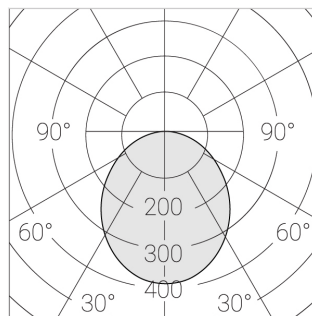

A

Комплектация

Световой модуль	1
Блок питания	1
Крепежный элемент	1

Производитель оставляет за собой право вносить изменения в комплектацию светильника.

Технические характеристики

Масса нетто: 8,15 кг

Светильник квадратной формы

Корпус: Алюминий

Источник света: LED

Класс электробезопасности: II

Степень защиты: IP20

Номинальная мощность: 54.6 Вт

Световой поток светильника*: 7789 лм

Светоотдача*: 138 лм/Вт

Цветовая температура*: 4000 К