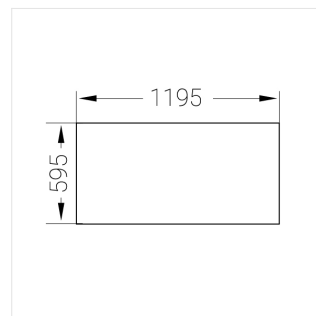

Встраиваемый светильник

Зенит
Светотехническое производство

Flat A 600x1200 54W 850 DS DA

ze13003953

220-240 В

IP20

Ra >80

3 SDCM

A

Комплектация

Световой модуль	1
Блок питания	1
Крепежный элемент	1

Производитель оставляет за собой право вносить изменения в комплектацию светильника.

Технические характеристики

Масса нетто: 8,15 кг

Светильник квадратной формы

Корпус: Алюминий

Источник света: LED

Класс электробезопасности: II

Степень защиты: IP20

Номинальная мощность: 54.6 Вт

Световой поток светильника*: 7789 лм

Светоотдача*: 138 лм/Вт

Цветовая температура*: 5000 К