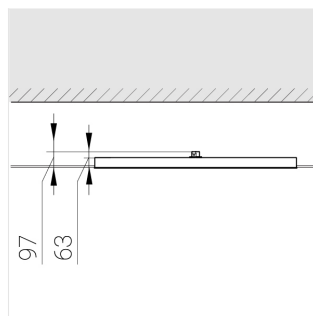

A

Комплектация

Световой модуль	1
Блок питания	1
Крепежный элемент	1

Производитель оставляет за собой право вносить изменения в комплектацию светильника.

Технические характеристики

Масса нетто: 8,15 кг

Светильник квадратной формы

Корпус: Алюминий

Источник света: LED

Класс электробезопасности: II

Степень защиты: IP20

Номинальная мощность: 54.6 Вт

Световой поток светильника*: 7789 лм

Светоотдача*: 138 лм/Вт

Цветовая температура*: 5000 К