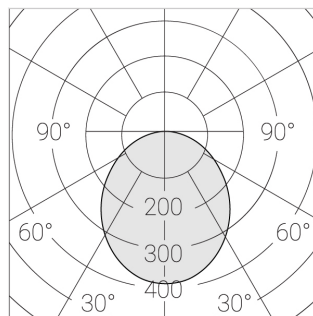

A

Комплектация

Световой модуль	1
Блок питания	1
Крепежный элемент	1

Производитель оставляет за собой право вносить изменения в комплектацию светильника.

Технические характеристики

Масса нетто: 8,15 кг

Светильник квадратной формы

Корпус: Алюминий

Источник света: LED

Класс электробезопасности: II

Степень защиты: IP20

Номинальная мощность: 54.6 Вт

Световой поток светильника*: 7789 лм

Светоотдача*: 138 лм/Вт

Цветовая температура*: 5000 К