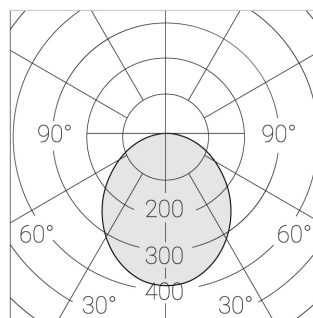

Встраиваемый светильник

Flat A 600x1200 54W 840 DS EM

ze13003958

220-240 В

IP20

Ra >80

3 SDCM

A

Комплектация

Световой модуль	1
Блок питания	1
Крепежный элемент	1

Производитель оставляет за собой право вносить изменения в комплектацию светильника.

Технические характеристики

Светильник квадратной формы	
Корпус:	Алюминий
Источник света:	LED
Класс электробезопасности:	II
Степень защиты:	IP20
Номинальная мощность:	52.8 Вт
Световой поток светильника*:	7789 лм
Светоотдача*:	138 лм/Вт
Цветовая температура*:	4000 К
Индекс цветопередачи*:	Ra >80
Стабильность цветовой температуры*:	3 SDCM
Блок питания**:	Драйвер в комплекте