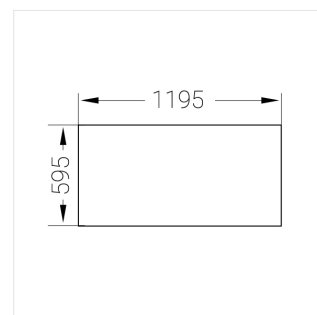

Встраиваемый светильник

Flat A 600x1200 54W 840 DS EM

ze13003958

220-240 В

IP20

Ra >80

3 SDCM

A

Комплектация

Световой модуль	1
Блок питания	1
Крепежный элемент	1

Производитель оставляет за собой право вносить изменения в комплектацию светильника.

Технические характеристики

Светильник квадратной формы	
Корпус:	Алюминий
Источник света:	LED
Класс электробезопасности:	II
Степень защиты:	IP20
Номинальная мощность:	52.8 Вт
Световой поток светильника*:	7789 лм
Светоотдача*:	138 лм/Вт
Цветовая температура*:	4000 К
Индекс цветопередачи*:	Ra >80
Стабильность цветовой температуры*:	3 SDCM
Блок питания**:	Драйвер в комплекте