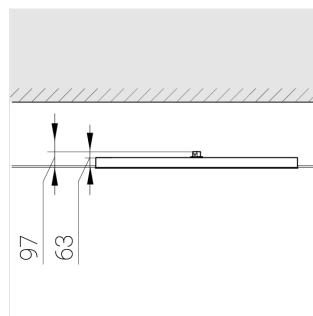

Встраиваемый светильник

Flat A 600x1200 54W 840 DS EM

ze13003958

220-240 В

IP20

Ra >80

3 SDCM

A

Комплектация

Световой модуль	1
Блок питания	1
Крепежный элемент	1

Производитель оставляет за собой право вносить изменения в комплектацию светильника.

Технические характеристики

Светильник квадратной формы	
Корпус:	Алюминий
Источник света:	LED
Класс электробезопасности:	II
Степень защиты:	IP20
Номинальная мощность:	52.8 Вт
Световой поток светильника*:	7789 лм
Светоотдача*:	138 лм/Вт
Цветовая температура*:	4000 К
Индекс цветопередачи*:	Ra >80
Стабильность цветовой температуры*:	3 SDCM
Блок питания**:	Драйвер в комплекте