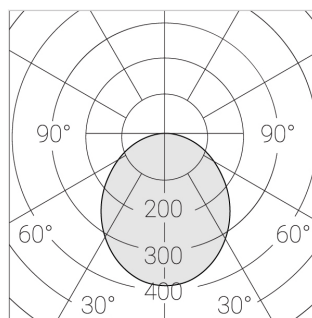

Встраиваемый светильник

Flat A 600x1200 54W 930 DS EM

ze13003960

220-240 В

IP20

Ra >90

3 SDCM

A

Комплектация

Световой модуль	1
Блок питания	1
Крепежный элемент	1

Производитель оставляет за собой право вносить изменения в комплектацию светильника.

Технические характеристики

Светильник квадратной формы	
Корпус:	Алюминий
Источник света:	LED
Класс электробезопасности:	II
Степень защиты:	IP20
Номинальная мощность:	52.8 Вт
Световой поток светильника*:	6242 лм
Светоотдача*:	111 лм/Вт
Цветовая температура*:	3000 К
Индекс цветопередачи*:	Ra >90
Стабильность цветовой температуры*:	3 SDCM
Блок питания**:	Драйвер в комплекте