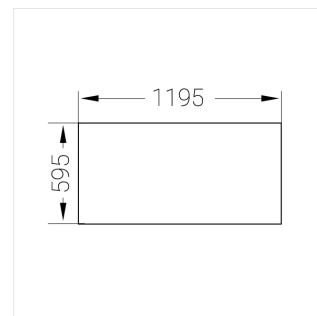

Встраиваемый светильник

Flat A 600x1200 54W 930 DS EM

ze13003960

220-240 В

IP20

Ra >90

3 SDCM

A

Комплектация

Световой модуль	1
Блок питания	1
Крепежный элемент	1

Производитель оставляет за собой право вносить изменения в комплектацию светильника.

Технические характеристики

Светильник квадратной формы	
Корпус:	Алюминий
Источник света:	LED
Класс электробезопасности:	II
Степень защиты:	IP20
Номинальная мощность:	52.8 Вт
Световой поток светильника*:	6242 лм
Светоотдача*:	111 лм/Вт
Цветовая температура*:	3000 К
Индекс цветопередачи*:	Ra >90
Стабильность цветовой температуры*:	3 SDCM
Блок питания**:	Драйвер в комплекте