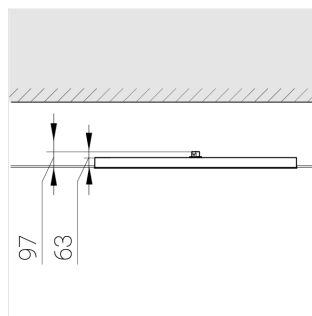

Комплектация

Световой модуль	1
Блок питания	1
Крепежный элемент	1

Производитель оставляет за собой право вносить изменения в комплектацию светильника.

Технические характеристики

Светильник квадратной формы	
Корпус:	Алюминий
Источник света:	LED
Класс электробезопасности:	II
Степень защиты:	IP20
Номинальная мощность:	52.8 Вт
Световой поток светильника*:	6242 лм
Светоотдача*:	111 лм/Вт
Цветовая температура*:	3000 К
Индекс цветопередачи*:	Ra >90
Стабильность цветовой температуры*:	3 SDCM
Блок питания**:	Драйвер в комплекте