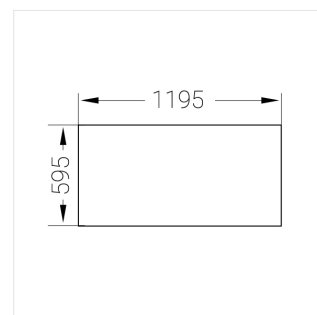

Встраиваемый светильник

ЗЕНИТ
Светотехническое производство

Flat A 600x1200 54W 830 DS DA EM

ze13003963

220-240 В

IP20

Ra >80

3 SDCM

A

Комплектация

Световой модуль	1
Блок питания	1
Крепежный элемент	1

Производитель оставляет за собой право вносить изменения в комплектацию светильника.

Технические характеристики

Светильник квадратной формы	
Корпус:	Алюминий
Источник света:	LED
Класс электробезопасности:	II
Степень защиты:	IP20
Номинальная мощность:	54.6 Вт
Световой поток светильника*:	7347 лм
Светоотдача*:	130 лм/Вт
Цветовая температура*:	3000 К
Индекс цветопередачи*:	Ra >80
Стабильность цветовой температуры*:	3 SDCM
Блок питания**:	Драйвер в комплекте