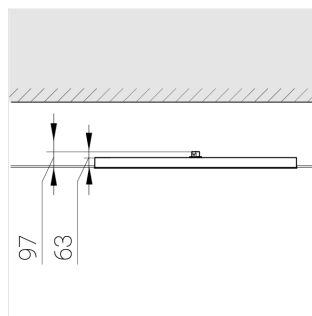

A

Комплектация

Световой модуль	1
Блок питания	1
Крепежный элемент	1

Производитель оставляет за собой право вносить изменения в комплектацию светильника.

Технические характеристики

Светильник квадратной формы	
Корпус:	Алюминий
Источник света:	LED
Класс электробезопасности:	II
Степень защиты:	IP20
Номинальная мощность:	54.6 Вт
Световой поток светильника*:	7347 лм
Светоотдача*:	130 лм/Вт
Цветовая температура*:	3000 К
Индекс цветопередачи*:	Ra >80
Стабильность цветовой температуры*:	3 SDCM
Блок питания**:	Драйвер в комплекте