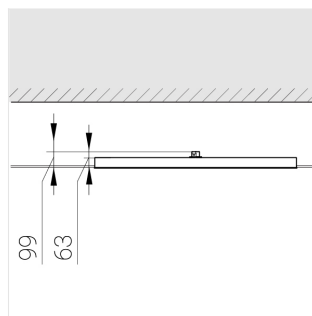

Встраиваемый светильник

Зенит
Светотехническое производство

Flat A 600x1200 80W 850 DS

ze13003971

220-240 В

IP20

Ra >80

3 SDCM

A

Комплектация

Световой модуль	1
Блок питания	1
Крепежный элемент	1

Производитель оставляет за собой право вносить изменения в комплектацию светильника.

Технические характеристики

Масса нетто: 8,07 кг

Светильник квадратной формы

Корпус: **Алюминий**

Источник света: **LED**

Класс электробезопасности: **II**

Степень защиты: **IP20**

Номинальная мощность: **78.7 Вт**

Световой поток светильника*: **11574 лм**

Светоотдача*: **131 лм/Вт**

Цветовая температура*: **5000 К**

Индекс цветопередачи*: **Ra >80**

Стабильность цветовой температуры*: **3 SDCM**

cos *: **0.98**

Блок питания**: **Драйвер в комплекте**

Все параметры, отмеченные *, являются расчетными значениями. Зенит использует проверенные и испытанные компоненты от ведущих поставщиков. Тем не менее допускается наличие отдельных сбоев связанных с технологией светодиодов в течение срока службы продукта.

** — производитель оставляет за собой право замены блока питания на аналогичный, имеющий те же характеристики.