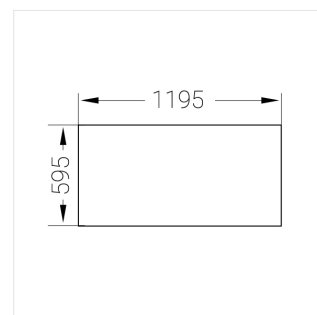

Встраиваемый светильник

Зенит
Светотехническое производство

Flat A 600x1200 80W 850 DS

ze13003971

220-240 В

IP20

Ra >80

3 SDCM

A

Комплектация

Световой модуль	1
Блок питания	1
Крепежный элемент	1

Производитель оставляет за собой право вносить изменения в комплектацию светильника.

Технические характеристики

Масса нетто: 8,07 кг

Светильник квадратной формы

Корпус: **Алюминий**

Источник света: **LED**

Класс электробезопасности: **II**

Степень защиты: **IP20**

Номинальная мощность: **78.7 Вт**

Световой поток светильника*: **11574 лм**

Светоотдача*: **131 лм/Вт**

Цветовая температура*: **5000 К**

Индекс цветопередачи*: **Ra >80**

Стабильность цветовой температуры*: **3 SDCM**

cos *: **0.98**

Блок питания**: **Драйвер в комплекте**

Все параметры, отмеченные *, являются расчетными значениями. Зенит использует проверенные и испытанные компоненты от ведущих поставщиков. Тем не менее допускается наличие отдельных сбоев связанных с технологией светодиодов в течение срока службы продукта.

** — производитель оставляет за собой право замены блока питания на аналогичный, имеющий те же характеристики.