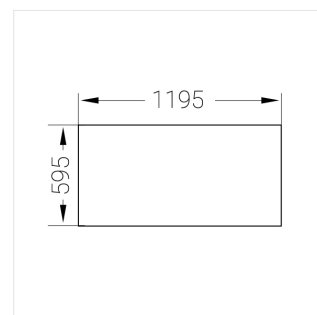

Встраиваемый светильник

ЗЕНИТ
Светотехническое производство

Flat A 600x1200 80W 850 DS EM

ze13003983

220-240 В

IP20

Ra >80

3 SDCM

A

Комплектация

Световой модуль	1
Блок питания	1
Крепежный элемент	1

Производитель оставляет за собой право вносить изменения в комплектацию светильника.

Технические характеристики

Светильник квадратной формы	
Корпус:	Алюминий
Источник света:	LED
Класс электробезопасности:	II
Степень защиты:	IP20
Номинальная мощность:	78.7 Вт
Световой поток светильника*:	11574 лм
Светоотдача*:	131 лм/Вт
Цветовая температура*:	5000 К
Индекс цветопередачи*:	Ra >80
Стабильность цветовой температуры*:	3 SDCM
Блок питания**:	Драйвер в комплекте