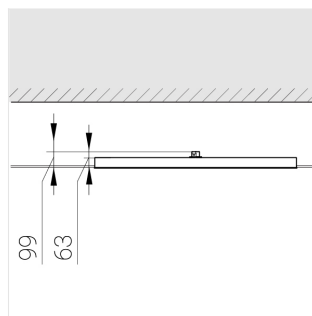

A

Комплектация

Световой модуль	1
Блок питания	1
Крепежный элемент	1

Производитель оставляет за собой право вносить изменения в комплектацию светильника.

Технические характеристики

Светильник квадратной формы	
Корпус:	Алюминий
Источник света:	LED
Класс электробезопасности:	II
Степень защиты:	IP20
Номинальная мощность:	78.7 Вт
Световой поток светильника*:	11574 лм
Светоотдача*:	131 лм/Вт
Цветовая температура*:	5000 К
Индекс цветопередачи*:	Ra >80
Стабильность цветовой температуры*:	3 SDCM
Блок питания**:	Драйвер в комплекте