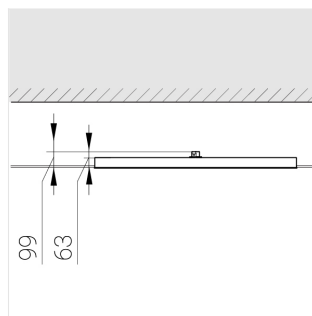

Встраиваемый светильник

Flat A 600x1200 80W 950 DS EM

ze13003986

220-240 В

IP20

Ra >90

3 SDCM

A

Комплектация

Световой модуль	1
Блок питания	1
Крепежный элемент	1

Производитель оставляет за собой право вносить изменения в комплектацию светильника.

Технические характеристики

Светильник квадратной формы	
Корпус:	Алюминий
Источник света:	LED
Класс электробезопасности:	II
Степень защиты:	IP20
Номинальная мощность:	78.7 Вт
Световой поток светильника*:	9932 лм
Светоотдача*:	113 лм/Вт
Цветовая температура*:	5000 К
Индекс цветопередачи*:	Ra >90
Стабильность цветовой температуры*:	3 SDCM
Блок питания**:	Драйвер в комплекте