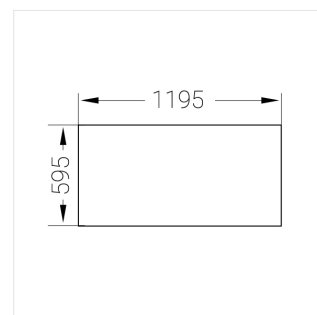

Встраиваемый светильник

Flat A 600x1200 80W 950 DS EM

ze13003986

220-240 В

IP20

Ra >90

3 SDCM

A

Комплектация

Световой модуль	1
Блок питания	1
Крепежный элемент	1

Производитель оставляет за собой право вносить изменения в комплектацию светильника.

Технические характеристики

Светильник квадратной формы	
Корпус:	Алюминий
Источник света:	LED
Класс электробезопасности:	II
Степень защиты:	IP20
Номинальная мощность:	78.7 Вт
Световой поток светильника*:	9932 лм
Светоотдача*:	113 лм/Вт
Цветовая температура*:	5000 К
Индекс цветопередачи*:	Ra >90
Стабильность цветовой температуры*:	3 SDCM
Блок питания**:	Драйвер в комплекте