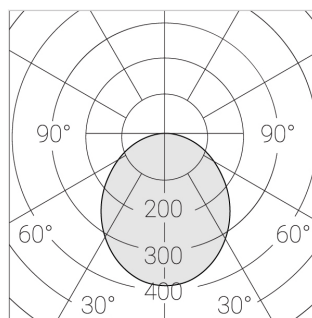

Встраиваемый светильник

Flat A 600x1200 80W 950 DS EM

ze13003986

220-240 В

IP20

Ra >90

3 SDCM

A

Комплектация

Световой модуль	1
Блок питания	1
Крепежный элемент	1

Производитель оставляет за собой право вносить изменения в комплектацию светильника.

Технические характеристики

Светильник квадратной формы	
Корпус:	Алюминий
Источник света:	LED
Класс электробезопасности:	II
Степень защиты:	IP20
Номинальная мощность:	78.7 Вт
Световой поток светильника*:	9932 лм
Светоотдача*:	113 лм/Вт
Цветовая температура*:	5000 К
Индекс цветопередачи*:	Ra >90
Стабильность цветовой температуры*:	3 SDCM
Блок питания**:	Драйвер в комплекте