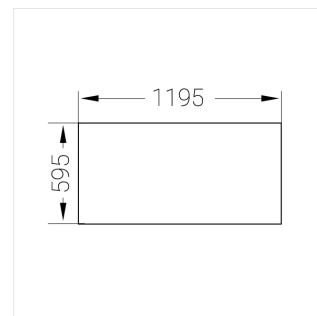

Встраиваемый светильник

ЗЕНИТ
Светотехническое производство

Flat A 600x1200 80W 850 DS DA EM

ze13003989

220-240 В

IP20

Ra >80

3 SDCM

A

Комплектация

Световой модуль	1
Блок питания	1
Крепежный элемент	1

Производитель оставляет за собой право вносить изменения в комплектацию светильника.

Технические характеристики

Светильник квадратной формы	
Корпус:	Алюминий
Источник света:	LED
Класс электробезопасности:	II
Степень защиты:	IP20
Номинальная мощность:	78.7 Вт
Световой поток светильника*:	11574 лм
Светоотдача*:	128 лм/Вт
Цветовая температура*:	5000 К
Индекс цветопередачи*:	Ra >80
Стабильность цветовой температуры*:	3 SDCM
Блок питания**:	Драйвер в комплекте