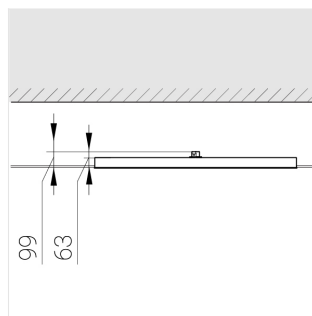

A

Комплектация

Световой модуль	1
Блок питания	1
Крепежный элемент	1

Производитель оставляет за собой право вносить изменения в комплектацию светильника.

Технические характеристики

Светильник квадратной формы	
Корпус:	Алюминий
Источник света:	LED
Класс электробезопасности:	II
Степень защиты:	IP20
Номинальная мощность:	78.7 Вт
Световой поток светильника*:	11574 лм
Светоотдача*:	128 лм/Вт
Цветовая температура*:	5000 К
Индекс цветопередачи*:	Ra >80
Стабильность цветовой температуры*:	3 SDCM
Блок питания**:	Драйвер в комплекте