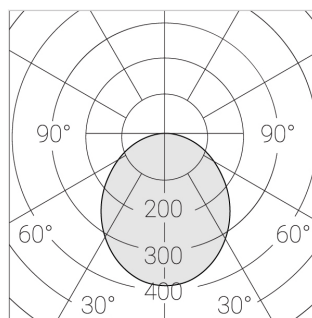

A

Комплектация

Световой модуль	1
Блок питания	1
Крепежный элемент	1

Производитель оставляет за собой право вносить изменения в комплектацию светильника.

Технические характеристики

Светильник квадратной формы	
Корпус:	Алюминий
Источник света:	LED
Класс электробезопасности:	II
Степень защиты:	IP20
Номинальная мощность:	78.7 Вт
Световой поток светильника*:	11574 лм
Светоотдача*:	128 лм/Вт
Цветовая температура*:	5000 К
Индекс цветопередачи*:	Ra >80
Стабильность цветовой температуры*:	3 SDCM
Блок питания**:	Драйвер в комплекте