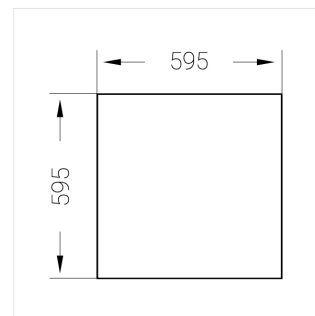

Встраиваемый светильник

Flat A 600x600 41W 940 DS IP54

ze13004165

220-240 В

IP54

Ra >90

3 SDCM

A

Комплектация

Световой модуль	1
Блок питания	1
Крепежный элемент	1

Производитель оставляет за собой право вносить изменения в комплектацию светильника.

Технические характеристики

Светильник квадратной формы	
Корпус:	Алюминий
Источник света:	LED
Класс электробезопасности:	II
Степень защиты:	IP54
Номинальная мощность:	40.5 Вт
Световой поток светильника*:	4904 лм
Светоотдача*:	121 лм/Вт
Цветовая температура*:	4000 К
Индекс цветопередачи*:	Ra >90
Стабильность цветовой температуры*:	3 SDCM
cos *:	0.95
Блок питания**:	Драйвер в комплекте