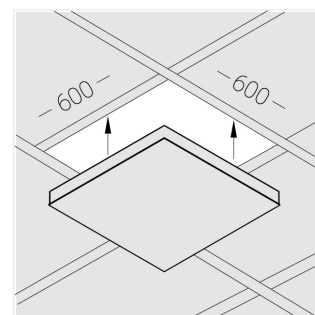

Встраиваемый светильник

Flat A 600x600 41W 940 DS IP54

ze13004165

220-240 В

IP54

Ra >90

3 SDCM

A

Комплектация

Световой модуль	1
Блок питания	1
Крепежный элемент	1

Производитель оставляет за собой право вносить изменения в комплектацию светильника.

Технические характеристики

Светильник квадратной формы	
Корпус:	Алюминий
Источник света:	LED
Класс электробезопасности:	II
Степень защиты:	IP54
Номинальная мощность:	40.5 Вт
Световой поток светильника*:	4904 лм
Светоотдача*:	121 лм/Вт
Цветовая температура*:	4000 К
Индекс цветопередачи*:	Ra >90
Стабильность цветовой температуры*:	3 SDCM
cos *:	0.95
Блок питания**:	Драйвер в комплекте