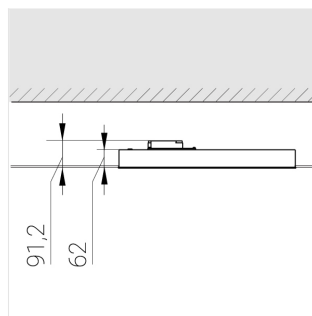

Встраиваемый светильник

Flat A 600x600 41W 940 DS IP54

ze13004165

220-240 В

IP54

Ra >90

3 SDCM

A

Комплектация

Световой модуль	1
Блок питания	1
Крепежный элемент	1

Производитель оставляет за собой право вносить изменения в комплектацию светильника.

Технические характеристики

Светильник квадратной формы	
Корпус:	Алюминий
Источник света:	LED
Класс электробезопасности:	II
Степень защиты:	IP54
Номинальная мощность:	40.5 Вт
Световой поток светильника*:	4904 лм
Светоотдача*:	121 лм/Вт
Цветовая температура*:	4000 К
Индекс цветопередачи*:	Ra >90
Стабильность цветовой температуры*:	3 SDCM
cos *:	0.95
Блок питания**:	Драйвер в комплекте