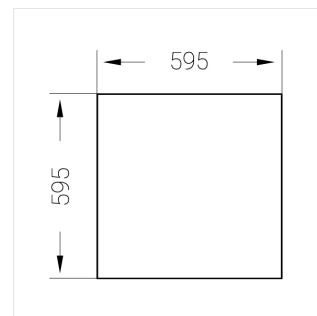

Встраиваемый светильник

Зенит
Светотехническое производство

Flat A 600x600 41W 830 DS IP54 DA

ze13004167

220-240 В

IP54

Ra >80

3 SDCM

A

Комплектация

Световой модуль	1
Блок питания	1
Крепежный элемент	1

Производитель оставляет за собой право вносить изменения в комплектацию светильника.

Технические характеристики

Светильник квадратной формы	
Корпус:	Алюминий
Источник света:	LED
Класс электробезопасности:	II
Степень защиты:	IP54
Номинальная мощность:	41 Вт
Световой поток светильника*:	5390 лм
Светоотдача*:	131 лм/Вт
Цветовая температура*:	3000 К
Индекс цветопередачи*:	Ra >80
Стабильность цветовой температуры*:	3 SDCM
cos *:	0.95
Блок питания**:	Драйвер в комплекте