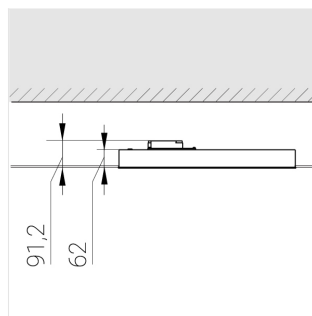

Встраиваемый светильник

Зенит
Светотехническое производство

Flat A 600x600 41W 830 DS IP54 DA

ze13004167

220-240 В

IP54

Ra >80

3 SDCM

A

Комплектация

Световой модуль	1
Блок питания	1
Крепежный элемент	1

Производитель оставляет за собой право вносить изменения в комплектацию светильника.

Технические характеристики

Светильник квадратной формы	
Корпус:	Алюминий
Источник света:	LED
Класс электробезопасности:	II
Степень защиты:	IP54
Номинальная мощность:	41 Вт
Световой поток светильника*:	5390 лм
Светоотдача*:	131 лм/Вт
Цветовая температура*:	3000 К
Индекс цветопередачи*:	Ra >80
Стабильность цветовой температуры*:	3 SDCM
cos *:	0.95
Блок питания**:	Драйвер в комплекте