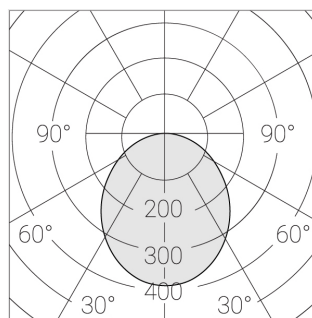

A

Комплектация

Световой модуль	1
Блок питания	1
Крепежный элемент	1

Производитель оставляет за собой право вносить изменения в комплектацию светильника.

Технические характеристики

Светильник квадратной формы	
Корпус:	Алюминий
Источник света:	LED
Класс электробезопасности:	II
Степень защиты:	IP54
Номинальная мощность:	41 Вт
Световой поток светильника*:	5390 лм
Светоотдача*:	131 лм/Вт
Цветовая температура*:	3000 К
Индекс цветопередачи*:	Ra >80
Стабильность цветовой температуры*:	3 SDCM
cos *:	0.95
Блок питания**:	Драйвер в комплекте