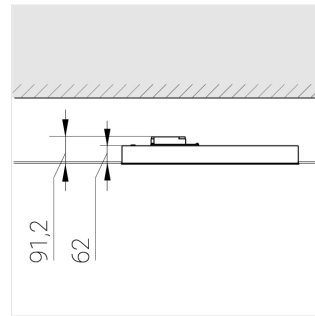

Встраиваемый светильник

Зенит
Светотехническое производство

Flat A 600x600 41W 940 DS IP54 DA

ze13004171

220-240 В

IP54

Ra >90

3 SDCM

A

Комплектация

Световой модуль	1
Блок питания	1
Крепежный элемент	1

Производитель оставляет за собой право вносить изменения в комплектацию светильника.

Технические характеристики

Светильник квадратной формы

Корпус:

Алюминий

Источник света:

LED

Класс электробезопасности:

II

Степень защиты:

IP54

Номинальная мощность:

41 Вт

Световой поток светильника*:

4904 лм

Светоотдача*:

120 лм/Вт

Цветовая температура*:

4000 К

Индекс цветопередачи*:

Ra >90

Стабильность цветовой температуры*:

3 SDCM

cos *:

0.95

Блок питания**:

Драйвер в комплекте

Все параметры, отмеченные *, являются расчетными значениями. Зенит использует проверенные и испытанные компоненты от ведущих поставщиков. Тем не менее допускается наличие отдельных сбоев связанных с технологией светодиодов в течение срока службы продукта.

** — производитель оставляет за собой право замены блока питания на аналогичный, имеющий те же характеристики.