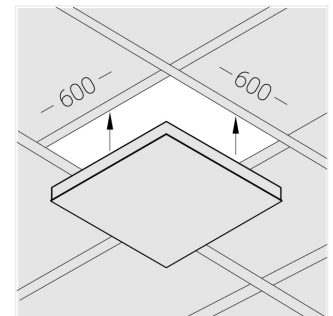

Встраиваемый светильник

Зенит
Светотехническое производство

Flat A 600x600 41W 940 DS IP54 DA

ze13004171

220-240 В

IP54

Ra >90

3 SDCM

A

Комплектация

Световой модуль	1
Блок питания	1
Крепежный элемент	1

Производитель оставляет за собой право вносить изменения в комплектацию светильника.

Технические характеристики

Светильник квадратной формы

Корпус:

Алюминий

Источник света:

LED

Класс электробезопасности:

II

Степень защиты:

IP54

Номинальная мощность:

41 Вт

Световой поток светильника*:

4904 лм

Светоотдача*:

120 лм/Вт

Цветовая температура*:

4000 К

Индекс цветопередачи*:

Ra >90

Стабильность цветовой температуры*:

3 SDCM

cos *:

0.95

Блок питания**:

Драйвер в комплекте

Все параметры, отмеченные *, являются расчетными значениями. Зенит использует проверенные и испытанные компоненты от ведущих поставщиков. Тем не менее допускается наличие отдельных сбоев связанных с технологией светодиодов в течение срока службы продукта.

** — производитель оставляет за собой право замены блока питания на аналогичный, имеющий те же характеристики.