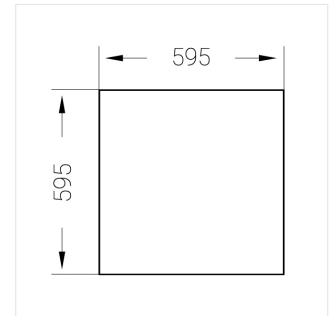

Встраиваемый светильник

Зенит
Светотехническое производство

Flat A 600x600 41W 940 DS IP54 DA

ze13004171

220-240 В

IP54

Ra >90

3 SDCM

A

Комплектация

Световой модуль	1
Блок питания	1
Крепежный элемент	1

Производитель оставляет за собой право вносить изменения в комплектацию светильника.

Технические характеристики

Светильник квадратной формы

Корпус:

Алюминий

Источник света:

LED

Класс электробезопасности:

II

Степень защиты:

IP54

Номинальная мощность:

41 Вт

Световой поток светильника*:

4904 лм

Светоотдача*:

120 лм/Вт

Цветовая температура*:

4000 К

Индекс цветопередачи*:

Ra >90

Стабильность цветовой температуры*:

3 SDCM

cos *:

0.95

Блок питания**:

Драйвер в комплекте

Все параметры, отмеченные *, являются расчетными значениями. Зенит использует проверенные и испытанные компоненты от ведущих поставщиков. Тем не менее допускается наличие отдельных сбоев связанных с технологией светодиодов в течение срока службы продукта.

** — производитель оставляет за собой право замены блока питания на аналогичный, имеющий те же характеристики.