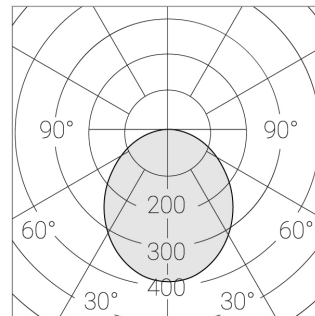

Встраиваемый светильник

Зенит
Светотехническое производство

Flat A 600x600 41W 940 DS IP54 DA

ze13004171

220-240 В

IP54

Ra >90

3 SDCM

A

Комплектация

Световой модуль	1
Блок питания	1
Крепежный элемент	1

Производитель оставляет за собой право вносить изменения в комплектацию светильника.

Технические характеристики

Светильник квадратной формы

Корпус:

Алюминий

Источник света:

LED

Класс электробезопасности:

II

Степень защиты:

IP54

Номинальная мощность:

41 Вт

Световой поток светильника*:

4904 лм

Светоотдача*:

120 лм/Вт

Цветовая температура*:

4000 К

Индекс цветопередачи*:

Ra >90

Стабильность цветовой температуры*:

3 SDCM

cos *:

0.95

Блок питания**:

Драйвер в комплекте

Все параметры, отмеченные *, являются расчетными значениями. Зенит использует проверенные и испытанные компоненты от ведущих поставщиков. Тем не менее допускается наличие отдельных сбоев связанных с технологией светодиодов в течение срока службы продукта.

** — производитель оставляет за собой право замены блока питания на аналогичный, имеющий те же характеристики.