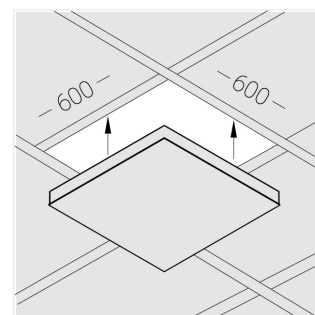

Встраиваемый светильник

Зенит
Светотехническое производство

Flat A 600x600 41W 840 DS IP54 EM

ze13004174

220-240 В

IP54

Ra >80

3 SDCM

A

Комплектация

Световой модуль	1
Блок питания	1
Крепежный элемент	1

Производитель оставляет за собой право вносить изменения в комплектацию светильника.

Технические характеристики

Светильник квадратной формы

Корпус:

Алюминий

Источник света:

LED

Класс электробезопасности:

II

Степень защиты:

IP54

Номинальная мощность:

40.5 Вт

Световой поток светильника*:

5714 лм

Светоотдача*:

141 лм/Вт

Цветовая температура*:

4000 К

Индекс цветопередачи*:

Ra >80

Стабильность цветовой температуры*:

3 SDCM

Блок питания**:

Драйвер в комплекте

Все параметры, отмеченные *, являются расчетными значениями. Зенит использует проверенные и испытанные компоненты от ведущих поставщиков. Тем не менее допускается наличие отдельных сбоев связанных с технологией светодиодов в течение срока службы продукта.

** — производитель оставляет за собой право замены блока питания на аналогичный, имеющий те же характеристики.