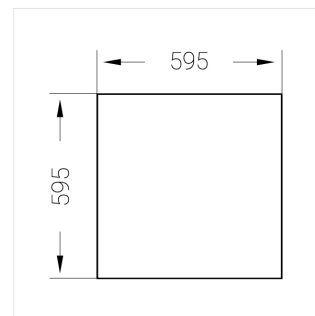

Встраиваемый светильник

Зенит
Светотехническое производство

Flat A 600x600 41W 840 DS IP54 EM

ze13004174

220-240 В

IP54

Ra >80

3 SDCM

A

Комплектация

Световой модуль	1
Блок питания	1
Крепежный элемент	1

Производитель оставляет за собой право вносить изменения в комплектацию светильника.

Технические характеристики

Светильник квадратной формы

Корпус:

Алюминий

Источник света:

LED

Класс электробезопасности:

II

Степень защиты:

IP54

Номинальная мощность:

40.5 Вт

Световой поток светильника*:

5714 лм

Светоотдача*:

141 лм/Вт

Цветовая температура*:

4000 К

Индекс цветопередачи*:

Ra >80

Стабильность цветовой температуры*:

3 SDCM

Блок питания**:

Драйвер в комплекте

Все параметры, отмеченные *, являются расчетными значениями. Зенит использует проверенные и испытанные компоненты от ведущих поставщиков. Тем не менее допускается наличие отдельных сбоев связанных с технологией светодиодов в течение срока службы продукта.

** — производитель оставляет за собой право замены блока питания на аналогичный, имеющий те же характеристики.