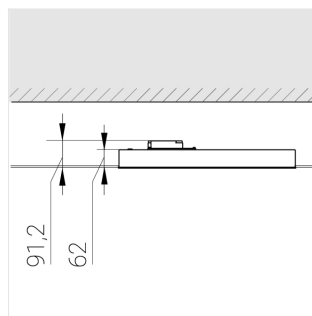

Встраиваемый светильник

Зенит
Светотехническое производство

Flat A 600x600 41W 830 DS IP54 DA EM
ze13004179

ERC 220-240 В  IP54 Ra >80 3 SDCM

A

Комплектация

Световой модуль	1
Блок питания	1
Крепежный элемент	1

Производитель оставляет за собой право вносить изменения в комплектацию светильника.

Технические характеристики

Светильник квадратной формы	
Корпус:	Алюминий
Источник света:	LED
Класс электробезопасности:	II
Степень защиты:	IP54
Номинальная мощность:	41 Вт
Световой поток светильника*:	5390 лм
Светоотдача*:	131 лм/Вт
Цветовая температура*:	3000 К
Индекс цветопередачи*:	Ra >80
Стабильность цветовой температуры*:	3 SDCM
Блок питания**:	Драйвер в комплекте