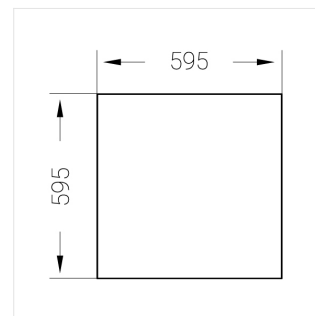

Встраиваемый светильник

Зенит
Светотехническое производство

Flat A 600x600 41W 830 DS IP54 DA EM
ze13004179

ERC 220-240 В  IP54 Ra >80 3 SDCM

A

Комплектация

Световой модуль	1
Блок питания	1
Крепежный элемент	1

Производитель оставляет за собой право вносить изменения в комплектацию светильника.

Технические характеристики

Светильник квадратной формы	
Корпус:	Алюминий
Источник света:	LED
Класс электробезопасности:	II
Степень защиты:	IP54
Номинальная мощность:	41 Вт
Световой поток светильника*:	5390 лм
Светоотдача*:	131 лм/Вт
Цветовая температура*:	3000 К
Индекс цветопередачи*:	Ra >80
Стабильность цветовой температуры*:	3 SDCM
Блок питания**:	Драйвер в комплекте