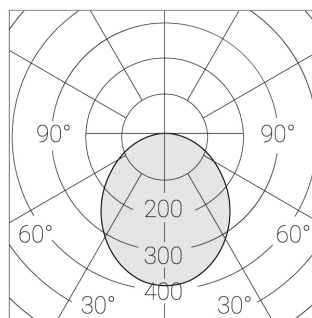

Комплектация

Световой модуль	1
Блок питания	1
Крепежный элемент	1

Производитель оставляет за собой право вносить изменения в комплектацию светильника.

Технические характеристики

Светильник квадратной формы	
Корпус:	Алюминий
Источник света:	LED
Класс электробезопасности:	II
Степень защиты:	IP54
Номинальная мощность:	41 Вт
Световой поток светильника*:	5390 лм
Светоотдача*:	131 лм/Вт
Цветовая температура*:	3000 К
Индекс цветопередачи*:	Ra >80
Стабильность цветовой температуры*:	3 SDCM
Блок питания**:	Драйвер в комплекте

Все параметры, отмеченные *, являются расчетными значениями. Зенит использует проверенные и испытанные компоненты от ведущих поставщиков. Тем не менее допускается наличие отдельных сбоев связанных с технологией светодиодов в течение срока службы продукта.

** — производитель оставляет за собой право замены блока питания на аналогичный, имеющий те же характеристики.