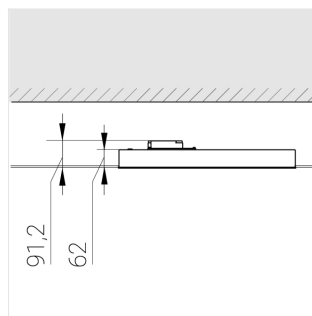

Встраиваемый светильник

Flat A 600x600 41W 840 DS IP54 DA EM
ze13004180

ERC 220-240 В  IP54 Ra >80 3 SDCM

A

Комплектация

Световой модуль	1
Блок питания	1
Крепежный элемент	1

Производитель оставляет за собой право вносить изменения в комплектацию светильника.

Технические характеристики

Светильник квадратной формы	
Корпус:	Алюминий
Источник света:	LED
Класс электробезопасности:	II
Степень защиты:	IP54
Номинальная мощность:	41 Вт
Световой поток светильника*:	5714 лм
Светоотдача*:	139 лм/Вт
Цветовая температура*:	4000 К
Индекс цветопередачи*:	Ra >80
Стабильность цветовой температуры*:	3 SDCM
Блок питания**:	Драйвер в комплекте