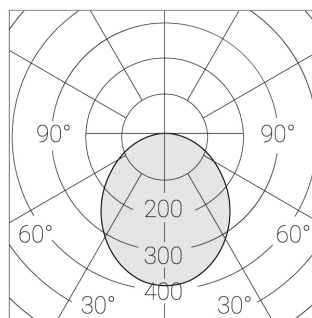

Встраиваемый светильник

Flat A 600x600 41W 840 DS IP54 DA EM
ze13004180

ERC 220-240 В IP54 Ra >80 3 SDCM

A

Комплектация

Световой модуль	1
Блок питания	1
Крепежный элемент	1

Производитель оставляет за собой право вносить изменения в комплектацию светильника.

Технические характеристики

Светильник квадратной формы	
Корпус:	Алюминий
Источник света:	LED
Класс электробезопасности:	II
Степень защиты:	IP54
Номинальная мощность:	41 Вт
Световой поток светильника*:	5714 лм
Светоотдача*:	139 лм/Вт
Цветовая температура*:	4000 К
Индекс цветопередачи*:	Ra >80
Стабильность цветовой температуры*:	3 SDCM
Блок питания**:	Драйвер в комплекте

Все параметры, отмеченные *, являются расчетными значениями. Зенит использует проверенные и испытанные компоненты от ведущих поставщиков. Тем не менее допускается наличие отдельных сбоев связанных с технологией светодиодов в течение срока службы продукта.

** — производитель оставляет за собой право замены блока питания на аналогичный, имеющий те же характеристики.