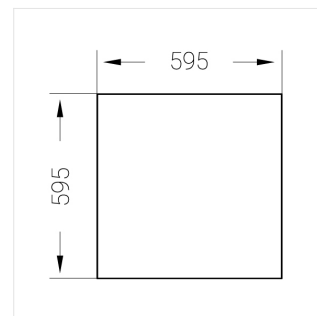

Встраиваемый светильник

Flat A 600x600 41W 840 DS IP54 DA EM
ze13004180

ERC 220-240 В  IP54 Ra >80 3 SDCM

A

Комплектация

Световой модуль	1
Блок питания	1
Крепежный элемент	1

Производитель оставляет за собой право вносить изменения в комплектацию светильника.

Технические характеристики

Светильник квадратной формы	
Корпус:	Алюминий
Источник света:	LED
Класс электробезопасности:	II
Степень защиты:	IP54
Номинальная мощность:	41 Вт
Световой поток светильника*:	5714 лм
Светоотдача*:	139 лм/Вт
Цветовая температура*:	4000 К
Индекс цветопередачи*:	Ra >80
Стабильность цветовой температуры*:	3 SDCM
Блок питания**:	Драйвер в комплекте