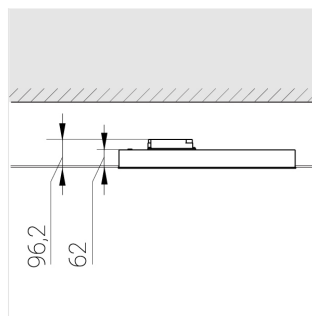

Встраиваемый светильник

Зенит
Светотехническое производство

Flat A 600x600 55W 840 DS IP54

ze13004186

220-240 В

IP54

Ra >80

3 SDCM

A

Комплектация

Световой модуль	1
Блок питания	1
Крепежный элемент	1

Производитель оставляет за собой право вносить изменения в комплектацию светильника.

Технические характеристики

Светильник квадратной формы	
Корпус:	Алюминий
Источник света:	LED
Класс электробезопасности:	II
Степень защиты:	IP54
Номинальная мощность:	53.9 Вт
Световой поток светильника*:	7243 лм
Светоотдача*:	134 лм/Вт
Цветовая температура*:	4000 К
Индекс цветопередачи*:	Ra >80
Стабильность цветовой температуры*:	3 SDCM
cos *:	0.95
Блок питания**:	Драйвер в комплекте

Все параметры, отмеченные *, являются расчетными значениями. Зенит использует проверенные и испытанные компоненты от ведущих поставщиков. Тем не менее допускается наличие отдельных сбоев связанных с технологией светодиодов в течение срока службы продукта.

** — производитель оставляет за собой право замены блока питания на аналогичный, имеющий те же характеристики.