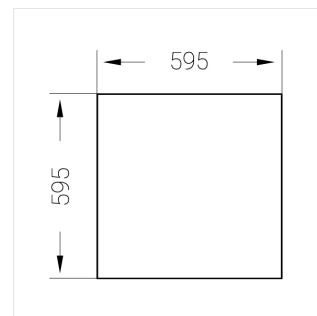

Встраиваемый светильник

Зенит
Светотехническое производство

Flat A 600x600 55W 840 DS IP54

ze13004186

220-240 В

IP54

Ra >80

3 SDCM

A

Комплектация

Световой модуль	1
Блок питания	1
Крепежный элемент	1

Производитель оставляет за собой право вносить изменения в комплектацию светильника.

Технические характеристики

Светильник квадратной формы	
Корпус:	Алюминий
Источник света:	LED
Класс электробезопасности:	II
Степень защиты:	IP54
Номинальная мощность:	53.9 Вт
Световой поток светильника*:	7243 лм
Светоотдача*:	134 лм/Вт
Цветовая температура*:	4000 К
Индекс цветопередачи*:	Ra >80
Стабильность цветовой температуры*:	3 SDCM
cos *:	0.95
Блок питания**:	Драйвер в комплекте

Все параметры, отмеченные *, являются расчетными значениями. Зенит использует проверенные и испытанные компоненты от ведущих поставщиков. Тем не менее допускается наличие отдельных сбоев связанных с технологией светодиодов в течение срока службы продукта.

** — производитель оставляет за собой право замены блока питания на аналогичный, имеющий те же характеристики.