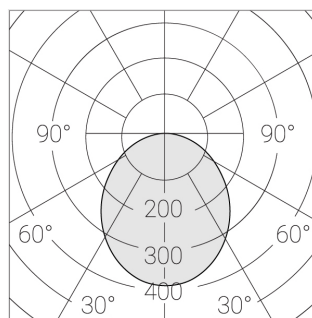

Встраиваемый светильник

Зенит
Светотехническое производство

Flat A 600x600 55W 840 DS IP54

ze13004186

220-240 В

IP54

Ra >80

3 SDCM

A

Комплектация

Световой модуль	1
Блок питания	1
Крепежный элемент	1

Производитель оставляет за собой право вносить изменения в комплектацию светильника.

Технические характеристики

Светильник квадратной формы	
Корпус:	Алюминий
Источник света:	LED
Класс электробезопасности:	II
Степень защиты:	IP54
Номинальная мощность:	53.9 Вт
Световой поток светильника*:	7243 лм
Светоотдача*:	134 лм/Вт
Цветовая температура*:	4000 К
Индекс цветопередачи*:	Ra >80
Стабильность цветовой температуры*:	3 SDCM
cos *:	0.95
Блок питания**:	Драйвер в комплекте

Все параметры, отмеченные *, являются расчетными значениями. Зенит использует проверенные и испытанные компоненты от ведущих поставщиков. Тем не менее допускается наличие отдельных сбоев связанных с технологией светодиодов в течение срока службы продукта.

** — производитель оставляет за собой право замены блока питания на аналогичный, имеющий те же характеристики.