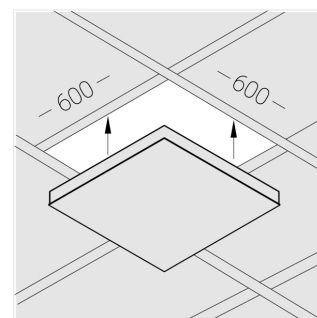

Встраиваемый светильник

Зенит
Светотехническое производство

Flat A 600x600 55W 840 DS IP54

ze13004186

220-240 В

IP54

Ra >80

3 SDCM

A

Комплектация

Световой модуль	1
Блок питания	1
Крепежный элемент	1

Производитель оставляет за собой право вносить изменения в комплектацию светильника.

Технические характеристики

Светильник квадратной формы	
Корпус:	Алюминий
Источник света:	LED
Класс электробезопасности:	II
Степень защиты:	IP54
Номинальная мощность:	53.9 Вт
Световой поток светильника*:	7243 лм
Светоотдача*:	134 лм/Вт
Цветовая температура*:	4000 К
Индекс цветопередачи*:	Ra >80
Стабильность цветовой температуры*:	3 SDCM
cos *:	0.95
Блок питания**:	Драйвер в комплекте

Все параметры, отмеченные *, являются расчетными значениями. Зенит использует проверенные и испытанные компоненты от ведущих поставщиков. Тем не менее допускается наличие отдельных сбоев связанных с технологией светодиодов в течение срока службы продукта.

** — производитель оставляет за собой право замены блока питания на аналогичный, имеющий те же характеристики.