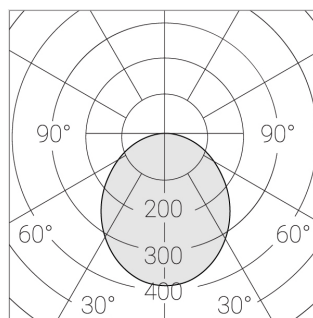

A

Комплектация

Световой модуль	1
Блок питания	1
Крепежный элемент	1

Производитель оставляет за собой право вносить изменения в комплектацию светильника.

Технические характеристики

Светильник квадратной формы	
Корпус:	Алюминий
Источник света:	LED
Класс электробезопасности:	II
Степень защиты:	IP54
Номинальная мощность:	55.8 Вт
Световой поток светильника*:	7243 лм
Светоотдача*:	130 лм/Вт
Цветовая температура*:	4000 К
Индекс цветопередачи*:	Ra >80
Стабильность цветовой температуры*:	3 SDCM
cos *:	0.95
Блок питания**:	Драйвер в комплекте