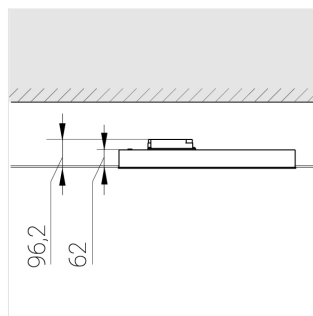

Встраиваемый светильник

Зенит
Светотехническое производство

Flat A 600x600 55W 840 DS IP54 DA

ze13004192

220-240 В

IP54

Ra >80

3 SDCM

A

Комплектация

Световой модуль	1
Блок питания	1
Крепежный элемент	1

Производитель оставляет за собой право вносить изменения в комплектацию светильника.

Технические характеристики

Светильник квадратной формы	
Корпус:	Алюминий
Источник света:	LED
Класс электробезопасности:	II
Степень защиты:	IP54
Номинальная мощность:	55.8 Вт
Световой поток светильника*:	7243 лм
Светоотдача*:	130 лм/Вт
Цветовая температура*:	4000 К
Индекс цветопередачи*:	Ra >80
Стабильность цветовой температуры*:	3 SDCM
cos *:	0.95
Блок питания**:	Драйвер в комплекте