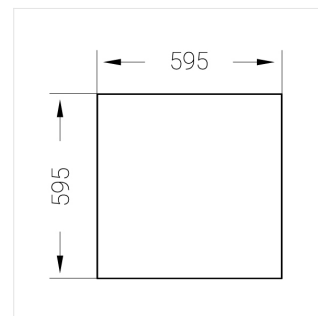

Встраиваемый светильник

Зенит
Светотехническое производство

Flat A 600x600 55W 840 DS IP54 DA

ze13004192

220-240 В

IP54

Ra >80

3 SDCM

A

Комплектация

Световой модуль	1
Блок питания	1
Крепежный элемент	1

Производитель оставляет за собой право вносить изменения в комплектацию светильника.

Технические характеристики

Светильник квадратной формы	
Корпус:	Алюминий
Источник света:	LED
Класс электробезопасности:	II
Степень защиты:	IP54
Номинальная мощность:	55.8 Вт
Световой поток светильника*:	7243 лм
Светоотдача*:	130 лм/Вт
Цветовая температура*:	4000 К
Индекс цветопередачи*:	Ra >80
Стабильность цветовой температуры*:	3 SDCM
cos *:	0.95
Блок питания**:	Драйвер в комплекте