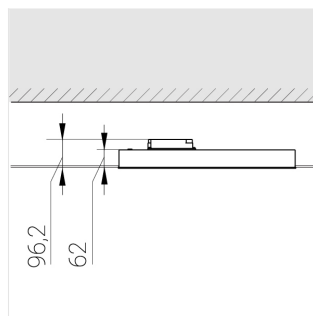

Встраиваемый светильник

Flat A 600x600 55W 930 DS IP54 DA EM
ze13004206

ERC 220-240 В  IP54 Ra >90 3 SDCM

A

Комплектация

Световой модуль	1
Блок питания	1
Крепежный элемент	1

Производитель оставляет за собой право вносить изменения в комплектацию светильника.

Технические характеристики

Светильник квадратной формы	
Корпус:	Алюминий
Источник света:	LED
Класс электробезопасности:	II
Степень защиты:	IP54
Номинальная мощность:	55.8 Вт
Световой поток светильника*:	5805 лм
Светоотдача*:	104 лм/Вт
Цветовая температура*:	3000 К
Индекс цветопередачи*:	Ra >90
Стабильность цветовой температуры*:	3 SDCM
Блок питания**:	Драйвер в комплекте