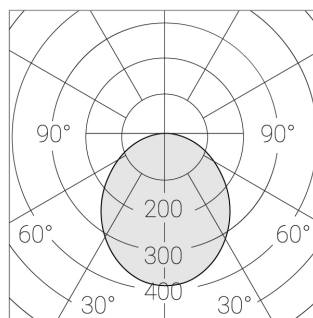

Встраиваемый светильник

Flat A 600x600 55W 930 DS IP54 DA EM
ze13004206

ERC 220-240 В  IP54 Ra >90 3 SDCM

A

Комплектация

Световой модуль	1
Блок питания	1
Крепежный элемент	1

Производитель оставляет за собой право вносить изменения в комплектацию светильника.

Технические характеристики

Светильник квадратной формы	
Корпус:	Алюминий
Источник света:	LED
Класс электробезопасности:	II
Степень защиты:	IP54
Номинальная мощность:	55.8 Вт
Световой поток светильника*:	5805 лм
Светоотдача*:	104 лм/Вт
Цветовая температура*:	3000 К
Индекс цветопередачи*:	Ra >90
Стабильность цветовой температуры*:	3 SDCM
Блок питания**:	Драйвер в комплекте