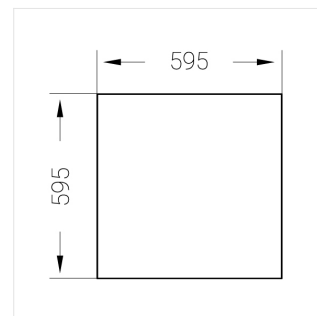

Встраиваемый светильник

Flat A 600x600 55W 930 DS IP54 DA EM
ze13004206

ERC 220-240 В  IP54 Ra >90 3 SDCM

A

Комплектация

Световой модуль	1
Блок питания	1
Крепежный элемент	1

Производитель оставляет за собой право вносить изменения в комплектацию светильника.

Технические характеристики

Светильник квадратной формы	
Корпус:	Алюминий
Источник света:	LED
Класс электробезопасности:	II
Степень защиты:	IP54
Номинальная мощность:	55.8 Вт
Световой поток светильника*:	5805 лм
Светоотдача*:	104 лм/Вт
Цветовая температура*:	3000 К
Индекс цветопередачи*:	Ra >90
Стабильность цветовой температуры*:	3 SDCM
Блок питания**:	Драйвер в комплекте