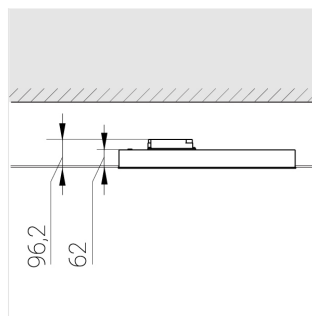

Встраиваемый светильник

Зенит
Светотехническое производство

Flat A 600x600 55W 940 DS IP54 DA EM

ze13004207

220-240 В

IP54

Ra >90

3 SDCM

A

Комплектация

Световой модуль	1
Блок питания	1
Крепежный элемент	1

Производитель оставляет за собой право вносить изменения в комплектацию светильника.

Технические характеристики

Светильник квадратной формы

Корпус:

Алюминий

Источник света:

LED

Класс электробезопасности:

II

Степень защиты:

IP54

Номинальная мощность:

55.8 Вт

Световой поток светильника*:

6216 лм

Светоотдача*:

111 лм/Вт

Цветовая температура*:

4000 К

Индекс цветопередачи*:

Ra >90

Стабильность цветовой температуры*:

3 SDCM

Блок питания**:

Драйвер в комплекте

Все параметры, отмеченные *, являются расчетными значениями. Зенит использует проверенные и испытанные компоненты от ведущих поставщиков. Тем не менее допускается наличие отдельных сбоев связанных с технологией светодиодов в течение срока службы продукта.

** — производитель оставляет за собой право замены блока питания на аналогичный, имеющий те же характеристики.