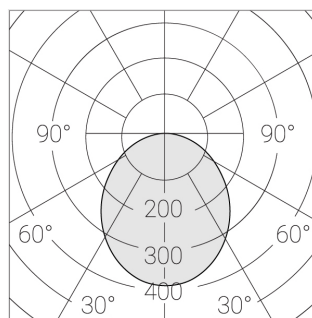

Встраиваемый светильник

Зенит
Светотехническое производство

Flat A 600x600 55W 940 DS IP54 DA EM

ze13004207

220-240 В

IP54

Ra >90

3 SDCM

A

Комплектация

Световой модуль	1
Блок питания	1
Крепежный элемент	1

Производитель оставляет за собой право вносить изменения в комплектацию светильника.

Технические характеристики

Светильник квадратной формы

Корпус:

Алюминий

Источник света:

LED

Класс электробезопасности:

II

Степень защиты:

IP54

Номинальная мощность:

55.8 Вт

Световой поток светильника*:

6216 лм

Светоотдача*:

111 лм/Вт

Цветовая температура*:

4000 К

Индекс цветопередачи*:

Ra >90

Стабильность цветовой температуры*:

3 SDCM

Блок питания**:

Драйвер в комплекте

Все параметры, отмеченные *, являются расчетными значениями. Зенит использует проверенные и испытанные компоненты от ведущих поставщиков. Тем не менее допускается наличие отдельных сбоев связанных с технологией светодиодов в течение срока службы продукта.

** — производитель оставляет за собой право замены блока питания на аналогичный, имеющий те же характеристики.