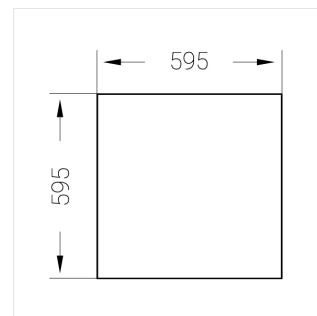

Встраиваемый светильник

Зенит
Светотехническое производство

Flat A 600x600 55W 940 DS IP54 DA EM

ze13004207

220-240 В

IP54

Ra >90

3 SDCM

A

Комплектация

Световой модуль	1
Блок питания	1
Крепежный элемент	1

Производитель оставляет за собой право вносить изменения в комплектацию светильника.

Технические характеристики

Светильник квадратной формы

Корпус:

Алюминий

Источник света:

LED

Класс электробезопасности:

II

Степень защиты:

IP54

Номинальная мощность:

55.8 Вт

Световой поток светильника*:

6216 лм

Светоотдача*:

111 лм/Вт

Цветовая температура*:

4000 К

Индекс цветопередачи*:

Ra >90

Стабильность цветовой температуры*:

3 SDCM

Блок питания**:

Драйвер в комплекте

Все параметры, отмеченные *, являются расчетными значениями. Зенит использует проверенные и испытанные компоненты от ведущих поставщиков. Тем не менее допускается наличие отдельных сбоев связанных с технологией светодиодов в течение срока службы продукта.

** — производитель оставляет за собой право замены блока питания на аналогичный, имеющий те же характеристики.