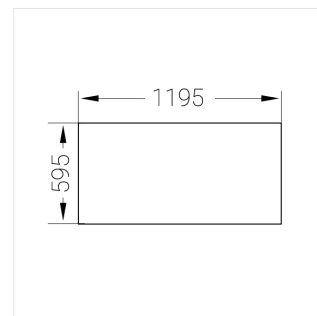

Встраиваемый светильник

Flat A 600x1200 54W 830 DS IP54

ze13004233

ERC 220-240 В  IP54 Ra >80 3 SDCM

A

Комплектация

Световой модуль	1
Блок питания	1
Крепежный элемент	1

Производитель оставляет за собой право вносить изменения в комплектацию светильника.

Технические характеристики

Светильник квадратной формы	
Корпус:	Алюминий
Источник света:	LED
Класс электробезопасности:	II
Степень защиты:	IP54
Номинальная мощность:	52.8 Вт
Световой поток светильника*:	7347 лм
Светоотдача*:	139 лм/Вт
Цветовая температура*:	3000 К
Индекс цветопередачи*:	Ra >80
Стабильность цветовой температуры*:	3 SDCM
cos *:	0.95
Блок питания**:	Драйвер в комплекте