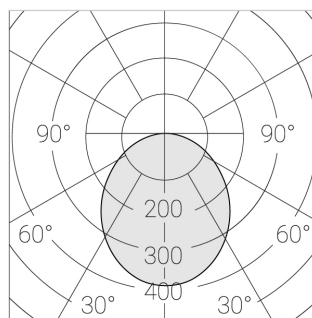

Встраиваемый светильник

Flat A 600x1200 54W 830 DS IP54

ze13004233

ERC 220-240 В IP54 Ra >80 3 SDCM

A

Комплектация

Световой модуль	1
Блок питания	1
Крепежный элемент	1

Производитель оставляет за собой право вносить изменения в комплектацию светильника.

Технические характеристики

Светильник квадратной формы	
Корпус:	Алюминий
Источник света:	LED
Класс электробезопасности:	II
Степень защиты:	IP54
Номинальная мощность:	52.8 Вт
Световой поток светильника*:	7347 лм
Светоотдача*:	139 лм/Вт
Цветовая температура*:	3000 К
Индекс цветопередачи*:	Ra >80
Стабильность цветовой температуры*:	3 SDCM
cos *:	0.95
Блок питания**:	Драйвер в комплекте

Все параметры, отмеченные *, являются расчетными значениями. Зенит использует проверенные и испытанные компоненты от ведущих поставщиков. Тем не менее допускается наличие отдельных сбоев связанных с технологией светодиодов в течение срока службы продукта.

** — производитель оставляет за собой право замены блока питания на аналогичный, имеющий те же характеристики.