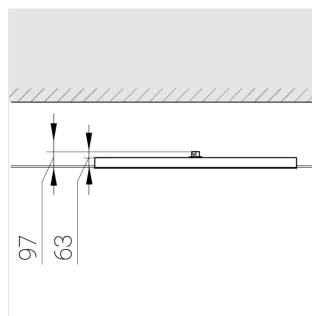

Встраиваемый светильник

Flat A 600x1200 54W 830 DS IP54

ze13004233

ERC 220-240 В  IP54 Ra >80 3 SDCM

A

Комплектация

Световой модуль	1
Блок питания	1
Крепежный элемент	1

Производитель оставляет за собой право вносить изменения в комплектацию светильника.

Технические характеристики

Светильник квадратной формы	
Корпус:	Алюминий
Источник света:	LED
Класс электробезопасности:	II
Степень защиты:	IP54
Номинальная мощность:	52.8 Вт
Световой поток светильника*:	7347 лм
Светоотдача*:	139 лм/Вт
Цветовая температура*:	3000 К
Индекс цветопередачи*:	Ra >80
Стабильность цветовой температуры*:	3 SDCM
cos *:	0.95
Блок питания**:	Драйвер в комплекте