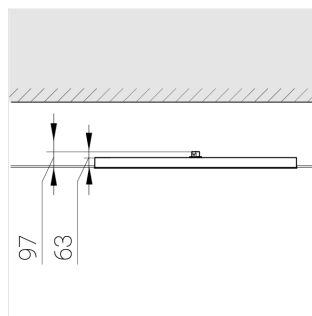

Комплектация

Световой модуль	1
Блок питания	1
Крепежный элемент	1

Производитель оставляет за собой право вносить изменения в комплектацию светильника.

Технические характеристики

Светильник квадратной формы	
Корпус:	Алюминий
Источник света:	LED
Класс электробезопасности:	II
Степень защиты:	IP54
Номинальная мощность:	52.8 Вт
Световой поток светильника*:	7789 лм
Светоотдача*:	148 лм/Вт
Цветовая температура*:	5000 К
Индекс цветопередачи*:	Ra >80
Стабильность цветовой температуры*:	3 SDCM
cos *:	0.95
Блок питания**:	Драйвер в комплекте