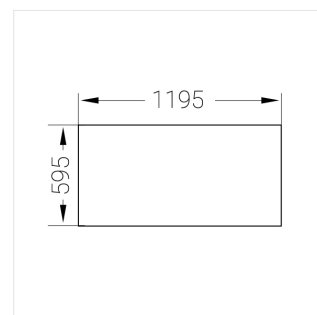

Встраиваемый светильник

Flat A 600x1200 54W 850 DS IP54

ze13004235

220-240 В

IP54

Ra >80

3 SDCM

A

Комплектация

Световой модуль	1
Блок питания	1
Крепежный элемент	1

Производитель оставляет за собой право вносить изменения в комплектацию светильника.

Технические характеристики

Светильник квадратной формы	
Корпус:	Алюминий
Источник света:	LED
Класс электробезопасности:	II
Степень защиты:	IP54
Номинальная мощность:	52.8 Вт
Световой поток светильника*:	7789 лм
Светоотдача*:	148 лм/Вт
Цветовая температура*:	5000 К
Индекс цветопередачи*:	Ra >80
Стабильность цветовой температуры*:	3 SDCM
cos *:	0.95
Блок питания**:	Драйвер в комплекте