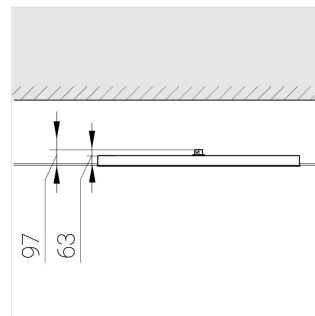

Встраиваемый светильник

Flat A 600x1200 54W 940 DS IP54

ze13004237

220-240 В

IP54

Ra >90

3 SDCM

A

Комплектация

Световой модуль	1
Блок питания	1
Крепежный элемент	1

Производитель оставляет за собой право вносить изменения в комплектацию светильника.

Технические характеристики

Светильник квадратной формы	
Корпус:	Алюминий
Источник света:	LED
Класс электробезопасности:	II
Степень защиты:	IP54
Номинальная мощность:	52.8 Вт
Световой поток светильника*:	6684 лм
Светоотдача*:	127 лм/Вт
Цветовая температура*:	4000 К
Индекс цветопередачи*:	Ra >90
Стабильность цветовой температуры*:	3 SDCM
cos *:	0.95
Блок питания**:	Драйвер в комплекте