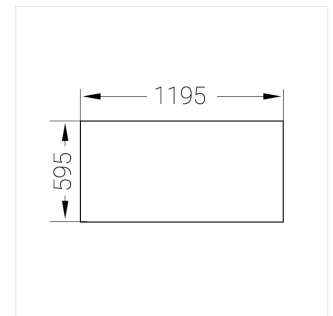

Встраиваемый светильник

Flat A 600x1200 54W 940 DS IP54

ze13004237

220-240 В

IP54

Ra >90

3 SDCM

A

Комплектация

Световой модуль	1
Блок питания	1
Крепежный элемент	1

Производитель оставляет за собой право вносить изменения в комплектацию светильника.

Технические характеристики

Светильник квадратной формы	
Корпус:	Алюминий
Источник света:	LED
Класс электробезопасности:	II
Степень защиты:	IP54
Номинальная мощность:	52.8 Вт
Световой поток светильника*:	6684 лм
Светоотдача*:	127 лм/Вт
Цветовая температура*:	4000 К
Индекс цветопередачи*:	Ra >90
Стабильность цветовой температуры*:	3 SDCM
cos *:	0.95
Блок питания**:	Драйвер в комплекте