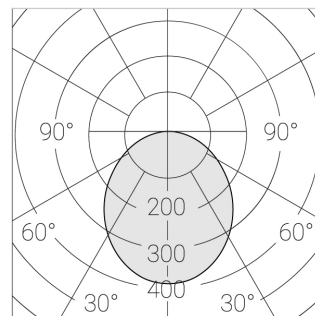

Встраиваемый светильник

Flat A 600x1200 54W 940 DS IP54

ze13004237

220-240 В

IP54

Ra >90

3 SDCM

A

Комплектация

Световой модуль	1
Блок питания	1
Крепежный элемент	1

Производитель оставляет за собой право вносить изменения в комплектацию светильника.

Технические характеристики

Светильник квадратной формы	
Корпус:	Алюминий
Источник света:	LED
Класс электробезопасности:	II
Степень защиты:	IP54
Номинальная мощность:	52.8 Вт
Световой поток светильника*:	6684 лм
Светоотдача*:	127 лм/Вт
Цветовая температура*:	4000 К
Индекс цветопередачи*:	Ra >90
Стабильность цветовой температуры*:	3 SDCM
cos *:	0.95
Блок питания**:	Драйвер в комплекте