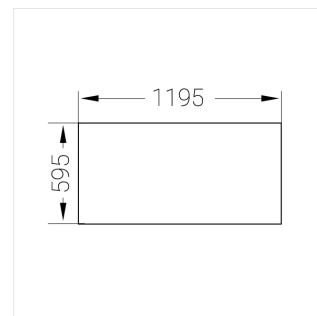

Встраиваемый светильник

Flat A 600x1200 54W 950 DS IP54

ze13004238

220-240 В

IP54

Ra >90

3 SDCM

A

Комплектация

Световой модуль	1
Блок питания	1
Крепежный элемент	1

Производитель оставляет за собой право вносить изменения в комплектацию светильника.

Технические характеристики

Светильник квадратной формы	
Корпус:	Алюминий
Источник света:	LED
Класс электробезопасности:	II
Степень защиты:	IP54
Номинальная мощность:	52.8 Вт
Световой поток светильника*:	6684 лм
Светоотдача*:	127 лм/Вт
Цветовая температура*:	5000 К
Индекс цветопередачи*:	Ra >90
Стабильность цветовой температуры*:	3 SDCM
cos *:	0.95
Блок питания**:	Драйвер в комплекте