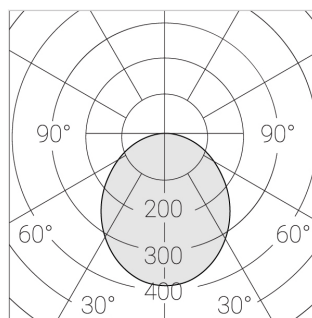

Встраиваемый светильник

Flat A 600x1200 54W 950 DS IP54

ze13004238

220-240 В

IP54

Ra >90

3 SDCM

A

Комплектация

Световой модуль	1
Блок питания	1
Крепежный элемент	1

Производитель оставляет за собой право вносить изменения в комплектацию светильника.

Технические характеристики

Светильник квадратной формы	
Корпус:	Алюминий
Источник света:	LED
Класс электробезопасности:	II
Степень защиты:	IP54
Номинальная мощность:	52.8 Вт
Световой поток светильника*:	6684 лм
Светоотдача*:	127 лм/Вт
Цветовая температура*:	5000 К
Индекс цветопередачи*:	Ra >90
Стабильность цветовой температуры*:	3 SDCM
cos *:	0.95
Блок питания**:	Драйвер в комплекте