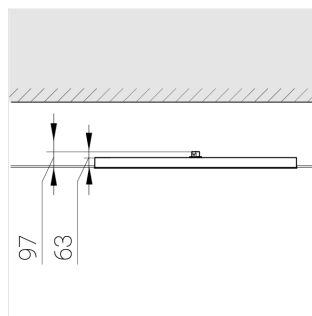

Встраиваемый светильник

Flat A 600x1200 54W 950 DS IP54

ze13004238

220-240 В

IP54

Ra >90

3 SDCM

A

Комплектация

Световой модуль	1
Блок питания	1
Крепежный элемент	1

Производитель оставляет за собой право вносить изменения в комплектацию светильника.

Технические характеристики

Светильник квадратной формы	
Корпус:	Алюминий
Источник света:	LED
Класс электробезопасности:	II
Степень защиты:	IP54
Номинальная мощность:	52.8 Вт
Световой поток светильника*:	6684 лм
Светоотдача*:	127 лм/Вт
Цветовая температура*:	5000 К
Индекс цветопередачи*:	Ra >90
Стабильность цветовой температуры*:	3 SDCM
cos *:	0.95
Блок питания**:	Драйвер в комплекте