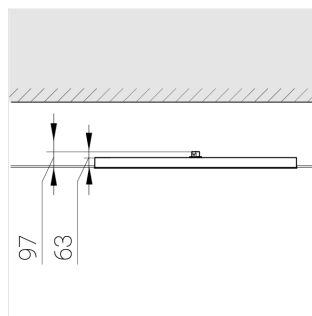

Встраиваемый светильник

Flat A 600x1200 54W 830 DS IP54 DA

ze13004239

220-240 В

IP54

Ra >80

3 SDCM

A

Комплектация

Световой модуль	1
Блок питания	1
Крепежный элемент	1

Производитель оставляет за собой право вносить изменения в комплектацию светильника.

Технические характеристики

Светильник квадратной формы	
Корпус:	Алюминий
Источник света:	LED
Класс электробезопасности:	II
Степень защиты:	IP54
Номинальная мощность:	54.6 Вт
Световой поток светильника*:	7347 лм
Светоотдача*:	135 лм/Вт
Цветовая температура*:	3000 К
Индекс цветопередачи*:	Ra >80
Стабильность цветовой температуры*:	3 SDCM
cos *:	0.95
Блок питания**:	Драйвер в комплекте

Все параметры, отмеченные *, являются расчетными значениями. Зенит использует проверенные и испытанные компоненты от ведущих поставщиков. Тем не менее допускается наличие отдельных сбоев связанных с технологией светодиодов в течение срока службы продукта.

** — производитель оставляет за собой право замены блока питания на аналогичный, имеющий те же характеристики.