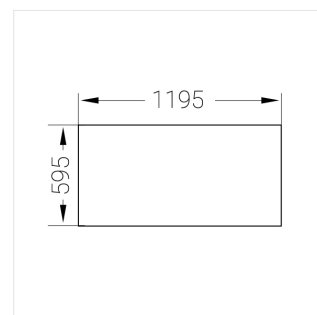

# Встраиваемый светильник

Flat A 600x1200 54W 830 DS IP54 DA

ze13004239

220-240 В

IP54

Ra >80

3 SDCM

A

## Технические характеристики

Светильник квадратной формы	
Корпус:	Алюминий
Источник света:	LED
Класс электробезопасности:	II
Степень защиты:	IP54
Номинальная мощность:	54.6 Вт
Световой поток светильника*:	7347 лм
Светоотдача*:	135 лм/Вт
Цветовая температура*:	3000 К
Индекс цветопередачи*:	Ra >80
Стабильность цветовой температуры*:	3 SDCM
cos *:	0.95
Блок питания**:	Драйвер в комплекте