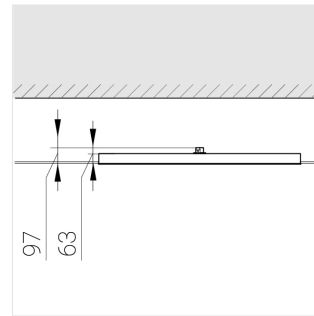

# Встраиваемый светильник

Flat A 600x1200 54W 840 DS IP54 DA

ze13004240

220-240 В

IP54

Ra >80

3 SDCM

A

## Технические характеристики

Светильник квадратной формы	
Корпус:	Алюминий
Источник света:	LED
Класс электробезопасности:	II
Степень защиты:	IP54
Номинальная мощность:	54.6 Вт
Световой поток светильника*:	7789 лм
Светоотдача*:	143 лм/Вт
Цветовая температура*:	4000 К
Индекс цветопередачи*:	Ra >80
Стабильность цветовой температуры*:	3 SDCM
cos *:	0.95
Блок питания**:	Драйвер в комплекте