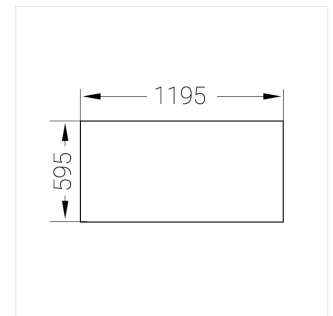

# Встраиваемый светильник

Flat A 600x1200 54W 840 DS IP54 DA

ze13004240

220-240 В

IP54

Ra >80

3 SDCM

A

## Технические характеристики

Светильник квадратной формы	
Корпус:	Алюминий
Источник света:	LED
Класс электробезопасности:	II
Степень защиты:	IP54
Номинальная мощность:	54.6 Вт
Световой поток светильника*:	7789 лм
Светоотдача*:	143 лм/Вт
Цветовая температура*:	4000 К
Индекс цветопередачи*:	Ra >80
Стабильность цветовой температуры*:	3 SDCM
cos *:	0.95
Блок питания**:	Драйвер в комплекте