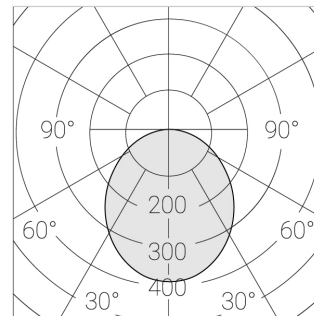

Встраиваемый светильник

Flat A 600x1200 54W 840 DS IP54 DA

ze13004240

220-240 В

IP54

Ra >80

3 SDCM

A

Комплектация

Световой модуль	1
Блок питания	1
Крепежный элемент	1

Производитель оставляет за собой право вносить изменения в комплектацию светильника.

Технические характеристики

Светильник квадратной формы	
Корпус:	Алюминий
Источник света:	LED
Класс электробезопасности:	II
Степень защиты:	IP54
Номинальная мощность:	54.6 Вт
Световой поток светильника*:	7789 лм
Светоотдача*:	143 лм/Вт
Цветовая температура*:	4000 К
Индекс цветопередачи*:	Ra >80
Стабильность цветовой температуры*:	3 SDCM
cos *:	0.95
Блок питания**:	Драйвер в комплекте

Все параметры, отмеченные *, являются расчетными значениями. Зенит использует проверенные и испытанные компоненты от ведущих поставщиков. Тем не менее допускается наличие отдельных сбоев связанных с технологией светодиодов в течение срока службы продукта.

** — производитель оставляет за собой право замены блока питания на аналогичный, имеющий те же характеристики.