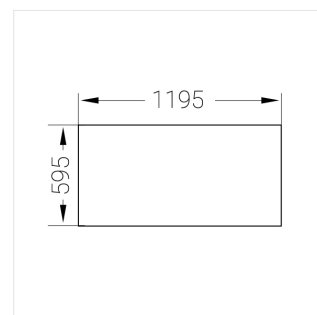

Встраиваемый светильник

Flat A 600x1200 54W 940 DS IP54 DA

ze13004243

220-240 В

IP54

Ra >90

3 SDCM

A

| | |
|-------------------------------------|---------------------|
| Светильник квадратной формы | |
| Корпус: | Алюминий |
| Источник света: | LED |
| Класс электробезопасности: | II |
| Степень защиты: | IP54 |
| Номинальная мощность: | 54.6 Вт |
| Световой поток светильника*: | 6684 лм |
| Светоотдача*: | 122 лм/Вт |
| Цветовая температура*: | 4000 К |
| Индекс цветопередачи*: | Ra >90 |
| Стабильность цветовой температуры*: | 3 SDCM |
| cos *: | 0.95 |
| Блок питания**: | Драйвер в комплекте |