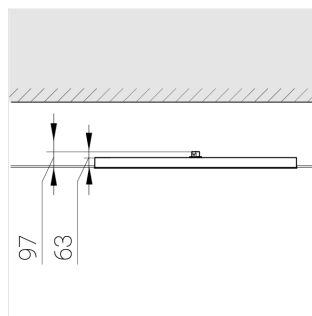

Встраиваемый светильник

Flat A 600x1200 54W 940 DS IP54 DA

ze13004243

220-240 В

IP54

Ra >90

3 SDCM

A

Комплектация

Световой модуль	1
Блок питания	1
Крепежный элемент	1

Производитель оставляет за собой право вносить изменения в комплектацию светильника.

Технические характеристики

Светильник квадратной формы	
Корпус:	Алюминий
Источник света:	LED
Класс электробезопасности:	II
Степень защиты:	IP54
Номинальная мощность:	54.6 Вт
Световой поток светильника*:	6684 лм
Светоотдача*:	122 лм/Вт
Цветовая температура*:	4000 К
Индекс цветопередачи*:	Ra >90
Стабильность цветовой температуры*:	3 SDCM
cos *:	0.95
Блок питания**:	Драйвер в комплекте

Все параметры, отмеченные *, являются расчетными значениями. Зенит использует проверенные и испытанные компоненты от ведущих поставщиков. Тем не менее допускается наличие отдельных сбоев связанных с технологией светодиодов в течение срока службы продукта.

** — производитель оставляет за собой право замены блока питания на аналогичный, имеющий те же характеристики.