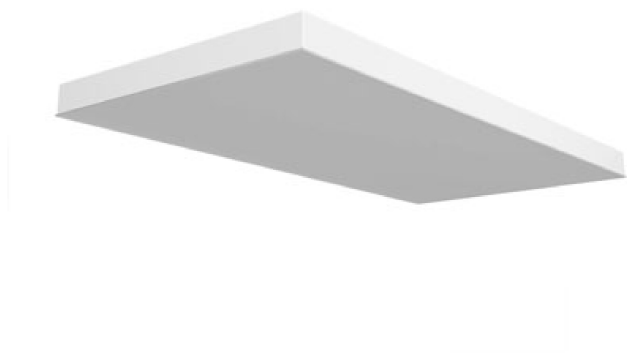

Встраиваемый светильник

Flat A 600x1200 54W 940 DS IP54 DA

ze13004243

220-240 В

IP54

Ra >90

3 SDCM

A