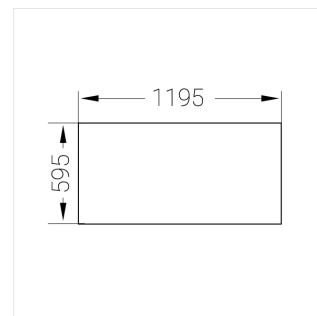

Встраиваемый светильник

ЗЕНИТ
Светотехническое производство

Flat A 600x1200 54W 840 DS IP54 EM

ze13004246

220-240 В

IP54

Ra >80

3 SDCM

A

Комплектация

Световой модуль	1
Блок питания	1
Крепежный элемент	1

Производитель оставляет за собой право вносить изменения в комплектацию светильника.

Технические характеристики

Светильник квадратной формы	
Корпус:	Алюминий
Источник света:	LED
Класс электробезопасности:	II
Степень защиты:	IP54
Номинальная мощность:	52.8 Вт
Световой поток светильника*:	7789 лм
Светоотдача*:	148 лм/Вт
Цветовая температура*:	4000 К
Индекс цветопередачи*:	Ra >80
Стабильность цветовой температуры*:	3 SDCM
Блок питания**:	Драйвер в комплекте