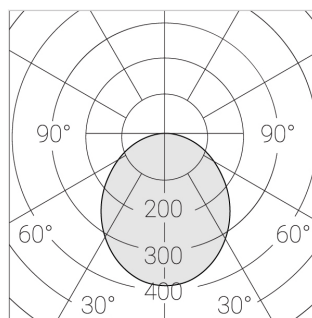

A

Комплектация

Световой модуль	1
Блок питания	1
Крепежный элемент	1

Производитель оставляет за собой право вносить изменения в комплектацию светильника.

Технические характеристики

Светильник квадратной формы	
Корпус:	Алюминий
Источник света:	LED
Класс электробезопасности:	II
Степень защиты:	IP54
Номинальная мощность:	52.8 Вт
Световой поток светильника*:	7789 лм
Светоотдача*:	148 лм/Вт
Цветовая температура*:	4000 К
Индекс цветопередачи*:	Ra >80
Стабильность цветовой температуры*:	3 SDCM
Блок питания**:	Драйвер в комплекте