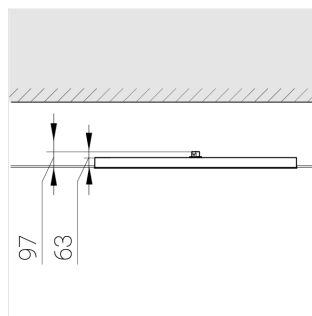

A

Комплектация

Световой модуль	1
Блок питания	1
Крепежный элемент	1

Производитель оставляет за собой право вносить изменения в комплектацию светильника.

Технические характеристики

Светильник квадратной формы	
Корпус:	Алюминий
Источник света:	LED
Класс электробезопасности:	II
Степень защиты:	IP54
Номинальная мощность:	52.8 Вт
Световой поток светильника*:	7789 лм
Светоотдача*:	148 лм/Вт
Цветовая температура*:	4000 К
Индекс цветопередачи*:	Ra >80
Стабильность цветовой температуры*:	3 SDCM
Блок питания**:	Драйвер в комплекте