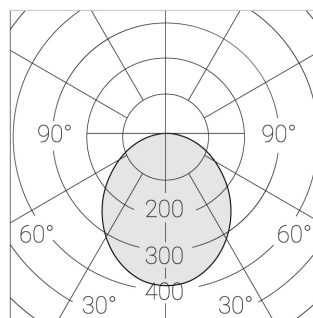

Встраиваемый светильник

ЗЕНИТ
Светотехническое производство

Flat A 600x1200 54W 850 DS IP54 EM

ze13004247

220-240 В

IP54

Ra >80

3 SDCM

A

Комплектация

Световой модуль	1
Блок питания	1
Крепежный элемент	1

Производитель оставляет за собой право вносить изменения в комплектацию светильника.

Технические характеристики

Светильник квадратной формы	
Корпус:	Алюминий
Источник света:	LED
Класс электробезопасности:	II
Степень защиты:	IP54
Номинальная мощность:	52.8 Вт
Световой поток светильника*:	7789 лм
Светоотдача*:	148 лм/Вт
Цветовая температура*:	5000 К
Индекс цветопередачи*:	Ra >80
Стабильность цветовой температуры*:	3 SDCM
Блок питания**:	Драйвер в комплекте

Все параметры, отмеченные *, являются расчетными значениями. Зенит использует проверенные и испытанные компоненты от ведущих поставщиков. Тем не менее допускается наличие отдельных сбоев связанных с технологией светодиодов в течение срока службы продукта.

** — производитель оставляет за собой право замены блока питания на аналогичный, имеющий те же характеристики.