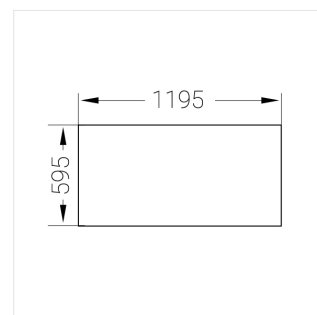

Встраиваемый светильник

ЗЕНИТ
Светотехническое производство

Flat A 600x1200 54W 850 DS IP54 EM

ze13004247

220-240 В

IP54

Ra >80

3 SDCM

A

Комплектация

Световой модуль	1
Блок питания	1
Крепежный элемент	1

Производитель оставляет за собой право вносить изменения в комплектацию светильника.

Технические характеристики

Светильник квадратной формы	
Корпус:	Алюминий
Источник света:	LED
Класс электробезопасности:	II
Степень защиты:	IP54
Номинальная мощность:	52.8 Вт
Световой поток светильника*:	7789 лм
Светоотдача*:	148 лм/Вт
Цветовая температура*:	5000 К
Индекс цветопередачи*:	Ra >80
Стабильность цветовой температуры*:	3 SDCM
Блок питания**:	Драйвер в комплекте

Все параметры, отмеченные *, являются расчетными значениями. Зенит использует проверенные и испытанные компоненты от ведущих поставщиков. Тем не менее допускается наличие отдельных сбоев связанных с технологией светодиодов в течение срока службы продукта.

** — производитель оставляет за собой право замены блока питания на аналогичный, имеющий те же характеристики.