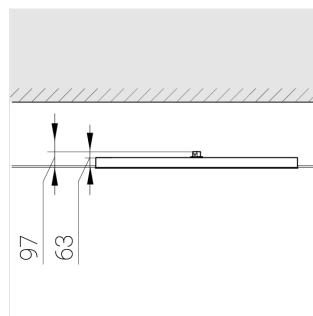

Встраиваемый светильник

ЗЕНИТ
Светотехническое производство

Flat A 600x1200 54W 850 DS IP54 EM

ze13004247

220-240 В

IP54

Ra >80

3 SDCM

A

Комплектация

Световой модуль	1
Блок питания	1
Крепежный элемент	1

Производитель оставляет за собой право вносить изменения в комплектацию светильника.

Технические характеристики

Светильник квадратной формы	
Корпус:	Алюминий
Источник света:	LED
Класс электробезопасности:	II
Степень защиты:	IP54
Номинальная мощность:	52.8 Вт
Световой поток светильника*:	7789 лм
Светоотдача*:	148 лм/Вт
Цветовая температура*:	5000 К
Индекс цветопередачи*:	Ra >80
Стабильность цветовой температуры*:	3 SDCM
Блок питания**:	Драйвер в комплекте

Все параметры, отмеченные *, являются расчетными значениями. Зенит использует проверенные и испытанные компоненты от ведущих поставщиков. Тем не менее допускается наличие отдельных сбоев связанных с технологией светодиодов в течение срока службы продукта.

** — производитель оставляет за собой право замены блока питания на аналогичный, имеющий те же характеристики.