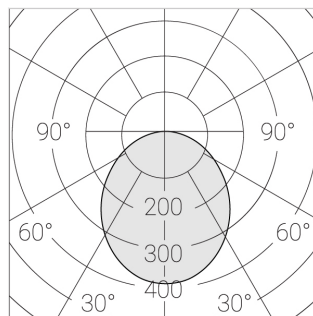

Встраиваемый светильник

Flat A 600x1200 54W 830 DS IP54 DA EM
ze13004251

ЗЕНИТ
Светотехническое производство

EAC 220-240 В IP54 Ra >80 3 SDCM

A

Комплектация

Световой модуль	1
Блок питания	1
Крепежный элемент	1

Производитель оставляет за собой право вносить изменения в комплектацию светильника.

Технические характеристики

Светильник квадратной формы	
Корпус:	Алюминий
Источник света:	LED
Класс электробезопасности:	II
Степень защиты:	IP54
Номинальная мощность:	54.6 Вт
Световой поток светильника*:	7347 лм
Светоотдача*:	135 лм/Вт
Цветовая температура*:	3000 К
Индекс цветопередачи*:	Ra >80
Стабильность цветовой температуры*:	3 SDCM
Блок питания**:	Драйвер в комплекте

Все параметры, отмеченные *, являются расчетными значениями. Зенит использует проверенные и испытанные компоненты от ведущих поставщиков. Тем не менее допускается наличие отдельных сбоев связанных с технологией светодиодов в течение срока службы продукта.

** — производитель оставляет за собой право замены блока питания на аналогичный, имеющий те же характеристики.