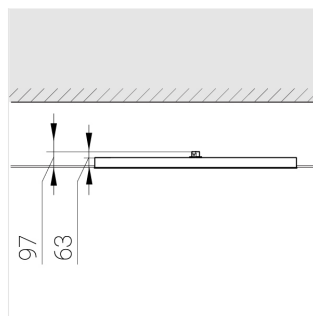

Встраиваемый светильник

Flat A 600x1200 54W 830 DS IP54 DA EM
ze13004251

ЗЕНИТ
Светотехническое производство

EAC 220-240 В IP54 Ra >80 3 SDCM

A

Комплектация

Световой модуль	1
Блок питания	1
Крепежный элемент	1

Производитель оставляет за собой право вносить изменения в комплектацию светильника.

Технические характеристики

Светильник квадратной формы	
Корпус:	Алюминий
Источник света:	LED
Класс электробезопасности:	II
Степень защиты:	IP54
Номинальная мощность:	54.6 Вт
Световой поток светильника*:	7347 лм
Светоотдача*:	135 лм/Вт
Цветовая температура*:	3000 К
Индекс цветопередачи*:	Ra >80
Стабильность цветовой температуры*:	3 SDCM
Блок питания**:	Драйвер в комплекте

Все параметры, отмеченные *, являются расчетными значениями. Зенит использует проверенные и испытанные компоненты от ведущих поставщиков. Тем не менее допускается наличие отдельных сбоев связанных с технологией светодиодов в течение срока службы продукта.

** — производитель оставляет за собой право замены блока питания на аналогичный, имеющий те же характеристики.