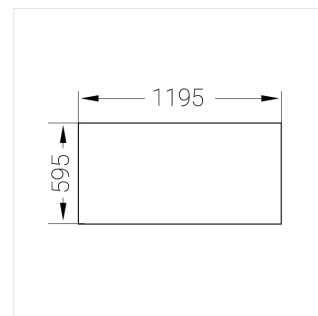

# Встраиваемый светильник

Flat A 600x1200 54W 830 DS IP54 DA EM  
ze13004251

**ЗЕНИТ**  
Светотехническое производство

**EAC** 220-240 В  IP54 Ra >80 3 SDCM

A

## Технические характеристики

Светильник квадратной формы	
Корпус:	Алюминий
Источник света:	LED
Класс электробезопасности:	II
Степень защиты:	IP54
Номинальная мощность:	54.6 Вт
Световой поток светильника*:	7347 лм
Светоотдача*:	135 лм/Вт
Цветовая температура*:	3000 К
Индекс цветопередачи*:	Ra >80
Стабильность цветовой температуры*:	3 SDCM
Блок питания**:	Драйвер в комплекте