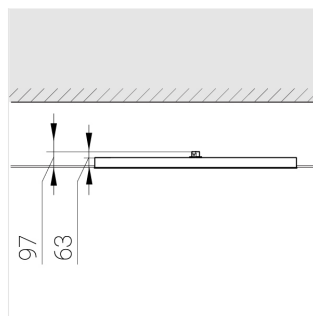

Встраиваемый светильник

Flat A 600x1200 54W 950 DS IP54 DA EM
ze13004256

ЗЕНИТ
Светотехническое производство

ЕАС 220-240 В  IP54 Ra >90 3 SDCM

A

Комплектация

Световой модуль	1
Блок питания	1
Крепежный элемент	1

Производитель оставляет за собой право вносить изменения в комплектацию светильника.

Технические характеристики

Светильник квадратной формы	
Корпус:	Алюминий
Источник света:	LED
Класс электробезопасности:	II
Степень защиты:	IP54
Номинальная мощность:	54.6 Вт
Световой поток светильника*:	6684 лм
Светоотдача*:	122 лм/Вт
Цветовая температура*:	5000 К
Индекс цветопередачи*:	Ra >90
Стабильность цветовой температуры*:	3 SDCM
Блок питания**:	Драйвер в комплекте