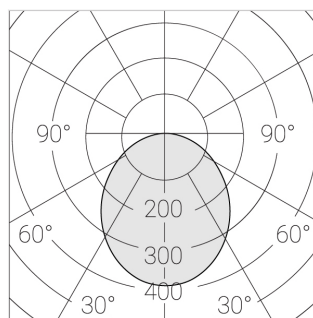

Встраиваемый светильник

Flat A 600x1200 54W 950 DS IP54 DA EM
ze13004256

ЗЕНИТ
Светотехническое производство

ЕАС 220-240 В  IP54 Ra >90 3 SDCM

A

Комплектация

Световой модуль	1
Блок питания	1
Крепежный элемент	1

Производитель оставляет за собой право вносить изменения в комплектацию светильника.

Технические характеристики

Светильник квадратной формы	
Корпус:	Алюминий
Источник света:	LED
Класс электробезопасности:	II
Степень защиты:	IP54
Номинальная мощность:	54.6 Вт
Световой поток светильника*:	6684 лм
Светоотдача*:	122 лм/Вт
Цветовая температура*:	5000 К
Индекс цветопередачи*:	Ra >90
Стабильность цветовой температуры*:	3 SDCM
Блок питания**:	Драйвер в комплекте