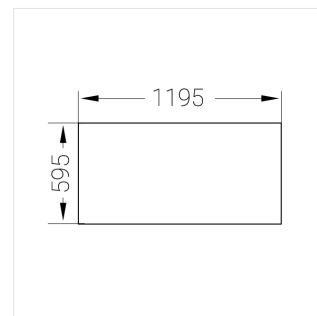

Встраиваемый светильник

Flat A 600x1200 54W 950 DS IP54 DA EM
ze13004256

ЗЕНИТ
Светотехническое производство

ЕАС 220-240 В  IP54 Ra >90 3 SDCM

A

Комплектация

Световой модуль	1
Блок питания	1
Крепежный элемент	1

Производитель оставляет за собой право вносить изменения в комплектацию светильника.

Технические характеристики

Светильник квадратной формы	
Корпус:	Алюминий
Источник света:	LED
Класс электробезопасности:	II
Степень защиты:	IP54
Номинальная мощность:	54.6 Вт
Световой поток светильника*:	6684 лм
Светоотдача*:	122 лм/Вт
Цветовая температура*:	5000 К
Индекс цветопередачи*:	Ra >90
Стабильность цветовой температуры*:	3 SDCM
Блок питания**:	Драйвер в комплекте