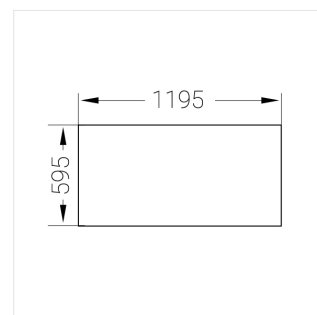

# Встраиваемый светильник

Flat A 600x1200 80W 830 DS IP54 DA

ze13004263

220-240 В

IP54

Ra >80

3 SDCM

A

## Технические характеристики

Светильник квадратной формы	
Корпус:	Алюминий
Источник света:	LED
Класс электробезопасности:	II
Степень защиты:	IP54
Номинальная мощность:	78.7 Вт
Световой поток светильника*:	10917 лм
Светоотдача*:	139 лм/Вт
Цветовая температура*:	3000 К
Индекс цветопередачи*:	Ra >80
Стабильность цветовой температуры*:	3 SDCM
cos *:	0.98
Блок питания**:	Драйвер в комплекте