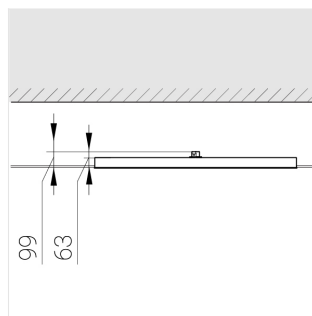

Встраиваемый светильник

Flat A 600x1200 80W 830 DS IP54 DA

ze13004263

220-240 В

IP54

Ra >80

3 SDCM

A

Комплектация

Световой модуль	1
Блок питания	1
Крепежный элемент	1

Производитель оставляет за собой право вносить изменения в комплектацию светильника.

Технические характеристики

Светильник квадратной формы	
Корпус:	Алюминий
Источник света:	LED
Класс электробезопасности:	II
Степень защиты:	IP54
Номинальная мощность:	78.7 Вт
Световой поток светильника*:	10917 лм
Светоотдача*:	139 лм/Вт
Цветовая температура*:	3000 К
Индекс цветопередачи*:	Ra >80
Стабильность цветовой температуры*:	3 SDCM
cos *:	0.98
Блок питания**:	Драйвер в комплекте

Все параметры, отмеченные *, являются расчетными значениями. Зенит использует проверенные и испытанные компоненты от ведущих поставщиков. Тем не менее допускается наличие отдельных сбоев связанных с технологией светодиодов в течение срока службы продукта.

** — производитель оставляет за собой право замены блока питания на аналогичный, имеющий те же характеристики.