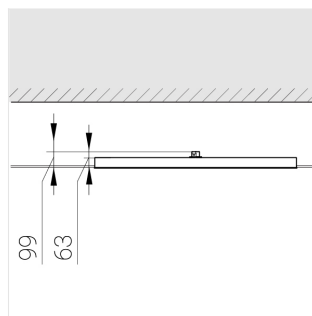

Комплектация

Световой модуль	1
Блок питания	1
Крепежный элемент	1

Производитель оставляет за собой право вносить изменения в комплектацию светильника.

Технические характеристики

Светильник квадратной формы	
Корпус:	Алюминий
Источник света:	LED
Класс электробезопасности:	II
Степень защиты:	IP54
Номинальная мощность:	78.7 Вт
Световой поток светильника*:	9276 лм
Светоотдача*:	118 лм/Вт
Цветовая температура*:	3000 К
Индекс цветопередачи*:	Ra >90
Стабильность цветовой температуры*:	3 SDCM
cos *:	0.98
Блок питания**:	Драйвер в комплекте