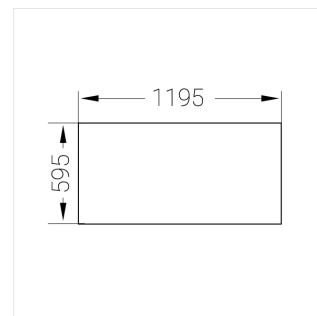

Встраиваемый светильник

Flat A 600x1200 80W 930 DS IP54 DA

ze13004266

220-240 В

IP54

Ra >90

3 SDCM

A

Комплектация

Световой модуль	1
Блок питания	1
Крепежный элемент	1

Производитель оставляет за собой право вносить изменения в комплектацию светильника.

Технические характеристики

Светильник квадратной формы	
Корпус:	Алюминий
Источник света:	LED
Класс электробезопасности:	II
Степень защиты:	IP54
Номинальная мощность:	78.7 Вт
Световой поток светильника*:	9276 лм
Светоотдача*:	118 лм/Вт
Цветовая температура*:	3000 К
Индекс цветопередачи*:	Ra >90
Стабильность цветовой температуры*:	3 SDCM
cos *:	0.98
Блок питания**:	Драйвер в комплекте