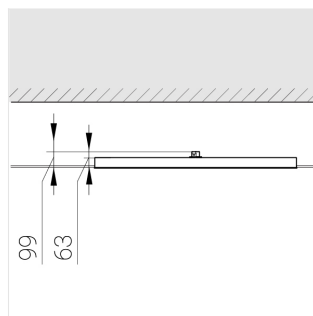

Встраиваемый светильник

ЗЕНИТ
Светотехническое производство

Flat A 600x1200 80W 950 DS IP54 EM

ze13004274

220-240 В

IP54

Ra >90

3 SDCM

A

Комплектация

Световой модуль	1
Блок питания	1
Крепежный элемент	1

Производитель оставляет за собой право вносить изменения в комплектацию светильника.

Технические характеристики

Светильник квадратной формы	
Корпус:	Алюминий
Источник света:	LED
Класс электробезопасности:	II
Степень защиты:	IP54
Номинальная мощность:	78.7 Вт
Световой поток светильника*:	9932 лм
Светоотдача*:	126 лм/Вт
Цветовая температура*:	5000 К
Индекс цветопередачи*:	Ra >90
Стабильность цветовой температуры*:	3 SDCM
Блок питания**:	Драйвер в комплекте