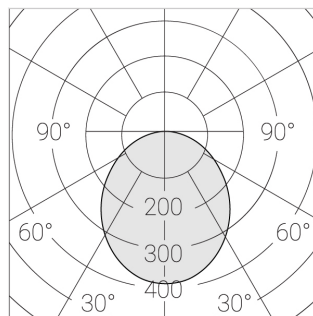

Встраиваемый светильник

ЗЕНИТ
Светотехническое производство

Flat A 600x1200 80W 950 DS IP54 EM

ze13004274

220-240 В

IP54

Ra >90

3 SDCM

A

Комплектация

Световой модуль	1
Блок питания	1
Крепежный элемент	1

Производитель оставляет за собой право вносить изменения в комплектацию светильника.

Технические характеристики

Светильник квадратной формы	
Корпус:	Алюминий
Источник света:	LED
Класс электробезопасности:	II
Степень защиты:	IP54
Номинальная мощность:	78.7 Вт
Световой поток светильника*:	9932 лм
Светоотдача*:	126 лм/Вт
Цветовая температура*:	5000 К
Индекс цветопередачи*:	Ra >90
Стабильность цветовой температуры*:	3 SDCM
Блок питания**:	Драйвер в комплекте