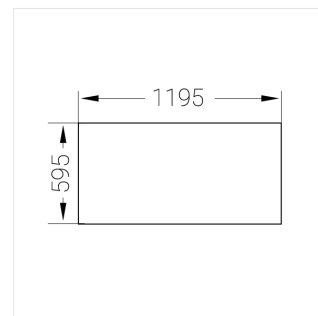

Встраиваемый светильник

ЗЕНИТ
Светотехническое производство

Flat A 600x1200 80W 950 DS IP54 EM

ze13004274

220-240 В

IP54

Ra >90

3 SDCM

A

Комплектация

Световой модуль	1
Блок питания	1
Крепежный элемент	1

Производитель оставляет за собой право вносить изменения в комплектацию светильника.

Технические характеристики

Светильник квадратной формы	
Корпус:	Алюминий
Источник света:	LED
Класс электробезопасности:	II
Степень защиты:	IP54
Номинальная мощность:	78.7 Вт
Световой поток светильника*:	9932 лм
Светоотдача*:	126 лм/Вт
Цветовая температура*:	5000 К
Индекс цветопередачи*:	Ra >90
Стабильность цветовой температуры*:	3 SDCM
Блок питания**:	Драйвер в комплекте