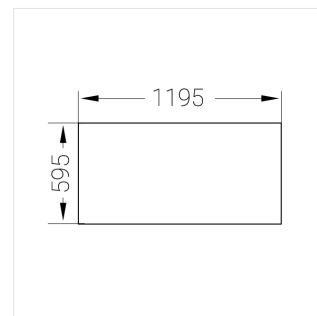

Встраиваемый светильник

Flat A 600x1200 80W 850 DS IP54 DA EM
ze13004277

ЗЕНИТ
Светотехническое производство

ЕАС 220-240 В  IP54 Ra >80 3 SDCM

A

Комплектация

Световой модуль	1
Блок питания	1
Крепежный элемент	1

Производитель оставляет за собой право вносить изменения в комплектацию светильника.

Технические характеристики

Светильник квадратной формы	
Корпус:	Алюминий
Источник света:	LED
Класс электробезопасности:	II
Степень защиты:	IP54
Номинальная мощность:	78.7 Вт
Световой поток светильника*:	11574 лм
Светоотдача*:	147 лм/Вт
Цветовая температура*:	5000 К
Индекс цветопередачи*:	Ra >80
Стабильность цветовой температуры*:	3 SDCM
Блок питания**:	Драйвер в комплекте