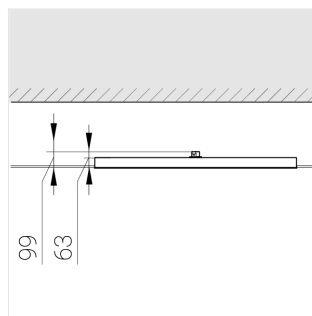

Встраиваемый светильник

Flat A 600x1200 80W 850 DS IP54 DA EM
ze13004277

ЗЕНИТ
Светотехническое производство

ЕАС 220-240 В IP54 Ra >80 3 SDCM

A

Комплектация

Световой модуль	1
Блок питания	1
Крепежный элемент	1

Производитель оставляет за собой право вносить изменения в комплектацию светильника.

Технические характеристики

Светильник квадратной формы	
Корпус:	Алюминий
Источник света:	LED
Класс электробезопасности:	II
Степень защиты:	IP54
Номинальная мощность:	78.7 Вт
Световой поток светильника*:	11574 лм
Светоотдача*:	147 лм/Вт
Цветовая температура*:	5000 К
Индекс цветопередачи*:	Ra >80
Стабильность цветовой температуры*:	3 SDCM
Блок питания**:	Драйвер в комплекте

Все параметры, отмеченные *, являются расчетными значениями. Зенит использует проверенные и испытанные компоненты от ведущих поставщиков. Тем не менее допускается наличие отдельных сбоев связанных с технологией светодиодов в течение срока службы продукта.

** — производитель оставляет за собой право замены блока питания на аналогичный, имеющий те же характеристики.