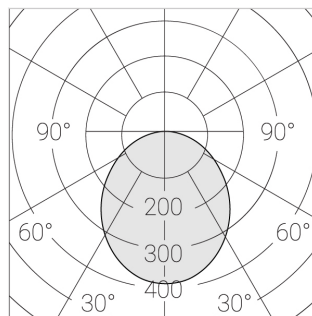

Встраиваемый светильник

Flat A 600x1200 80W 850 DS IP54 DA EM
ze13004277

ЗЕНИТ
Светотехническое производство

ЕАС 220-240 В IP54 Ra >80 3 SDCM

A

Комплектация

Световой модуль	1
Блок питания	1
Крепежный элемент	1

Производитель оставляет за собой право вносить изменения в комплектацию светильника.

Технические характеристики

Светильник квадратной формы	
Корпус:	Алюминий
Источник света:	LED
Класс электробезопасности:	II
Степень защиты:	IP54
Номинальная мощность:	78.7 Вт
Световой поток светильника*:	11574 лм
Светоотдача*:	147 лм/Вт
Цветовая температура*:	5000 К
Индекс цветопередачи*:	Ra >80
Стабильность цветовой температуры*:	3 SDCM
Блок питания**:	Драйвер в комплекте

Все параметры, отмеченные *, являются расчетными значениями. Зенит использует проверенные и испытанные компоненты от ведущих поставщиков. Тем не менее допускается наличие отдельных сбоев связанных с технологией светодиодов в течение срока службы продукта.

** — производитель оставляет за собой право замены блока питания на аналогичный, имеющий те же характеристики.