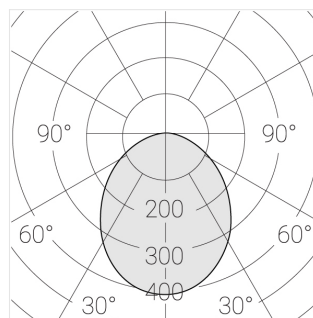

Комплектация

Корпус	1
Световой модуль	1
Блок питания	1
Винт M5x6	3
ГроверD5	3

Производитель оставляет за собой право вносить изменения в комплектацию светильника.

Технические характеристики

Размеры:	90x74x48 мм
Масса нетто:	0,35 кг

Светильник квадратной формы	
Корпус:	Алюминий
Источник света:	LED

Класс электробезопасности:	II
Степень защиты:	IP20
Номинальная мощность:	7.8 Вт
Световой поток светильника*:	639 лм
Светоотдача*:	84 лм/Вт
Цветовая температура*:	4000 К
Индекс цветопередачи*:	Ra >80
Стабильность цветовой температуры*:	3 SDCM
cos *:	0.4
Блок питания**:	Драйвер в комплекте