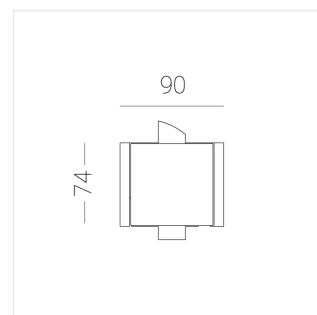

Встраиваемый светильник в реечный потолок

ЗЕНИТ
Светотехническое производство

Base Quadro Black 74x74 8W 840 DS

base_3

220-240 В

IP20

Ra >80

3 SDCM

Комплектация

Корпус	1
Световой модуль	1
Блок питания	1
Винт M5x6	3
ГроверD5	3

Производитель оставляет за собой право вносить изменения в комплектацию светильника.

Технические характеристики

Размеры:	90x74x48 мм
Масса нетто:	0,35 кг

Светильник квадратной формы	
Корпус:	Алюминий
Источник света:	LED

Класс электробезопасности:	II
Степень защиты:	IP20
Номинальная мощность:	7.8 Вт
Световой поток светильника*:	639 лм
Светоотдача*:	84 лм/Вт
Цветовая температура*:	4000 К
Индекс цветопередачи*:	Ra >80
Стабильность цветовой температуры*:	3 SDCM
cos *:	0.4
Блок питания**:	Драйвер в комплекте