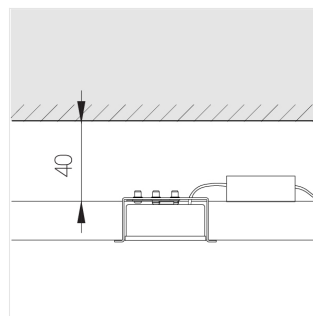

Встраиваемый светильник в реечный потолок

ЗЕНИТ
Светотехническое производство

Base Quadro Black 74x74 8W 840 DS

base_3

220-240 В

IP20

Ra >80

3 SDCM

Комплектация

Корпус	1
Световой модуль	1
Блок питания	1
Винт M5x6	3
ГроверD5	3

Производитель оставляет за собой право вносить изменения в комплектацию светильника.

Технические характеристики

Размеры:	90x74x48 мм
Масса нетто:	0,35 кг

Светильник квадратной формы	
Корпус:	Алюминий
Источник света:	LED

Класс электробезопасности:	II
Степень защиты:	IP20
Номинальная мощность:	7.8 Вт
Световой поток светильника*:	639 лм
Светоотдача*:	84 лм/Вт
Цветовая температура*:	4000 К
Индекс цветопередачи*:	Ra >80
Стабильность цветовой температуры*:	3 SDCM
cos *:	0.4
Блок питания**:	Драйвер в комплекте