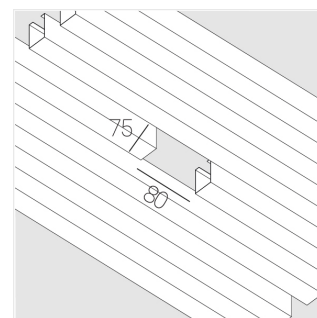

Встраиваемый светильник в реечный потолок

ЗЕНИТ
Светотехническое производство

Base Quadro Black 74x74 8W 840 DS

base_3

220-240 В

IP20

Ra >80

3 SDCM

Комплектация

Корпус	1
Световой модуль	1
Блок питания	1
Винт M5x6	3
ГроверD5	3

Производитель оставляет за собой право вносить изменения в комплектацию светильника.

Технические характеристики

Размеры:	90x74x48 мм
Масса нетто:	0,35 кг