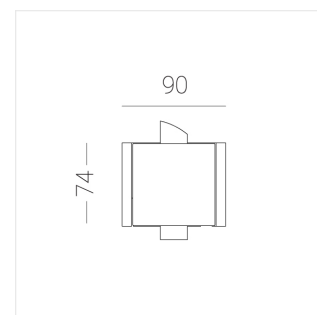

# Встраиваемый светильник в реечный потолок

**Зенит**  
Светотехническое производство

Base Quadro Black 74x74 8W 940 DS

base\_4

ЕАС 220-240 В  IP20 Ra >90 3 SDCM

## Технические характеристики

Размеры:	90x74x48 мм
Масса нетто:	0,35 кг

Светильник квадратной формы	
Корпус:	Алюминий
Источник света:	LED

Класс электробезопасности:	II
Степень защиты:	IP20
Номинальная мощность:	7.8 Вт
Световой поток светильника*:	639 лм
Светоотдача*:	84 лм/Вт
Цветовая температура*:	4000 К
Индекс цветопередачи*:	Ra >90
Стабильность цветовой температуры*:	3 SDCM
cos *:	0.4
Блок питания**:	Драйвер в комплекте