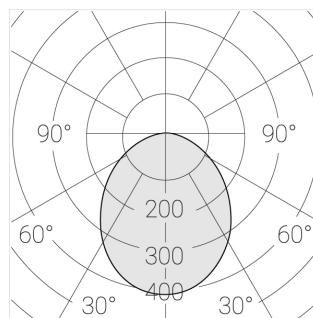

Встраиваемый светильник в реечный потолок

Зенит
Светотехническое производство

Base Quadro Black 74x74 8W 940 DS

base_4

ЕАС 220-240 В IP20 Ra >90 3 SDCM

Комплектация

Корпус	1
Световой модуль	1
Блок питания	1
Винт М5х6	3
ГроверD5	3

Производитель оставляет за собой право вносить изменения в комплектацию светильника.

Технические характеристики

Размеры:	90x74x48 мм
Масса нетто:	0,35 кг

Светильник квадратной формы	
Корпус:	Алюминий
Источник света:	LED

Класс электробезопасности:	II
Степень защиты:	IP20
Номинальная мощность:	7.8 Вт
Световой поток светильника*:	639 лм
Светоотдача*:	84 лм/Вт
Цветовая температура*:	4000 К
Индекс цветопередачи*:	Ra >90
Стабильность цветовой температуры*:	3 SDCM
cos *:	0.4
Блок питания**:	Драйвер в комплекте

Все параметры, отмеченные *, являются расчетными значениями. Зенит использует проверенные и испытанные компоненты от ведущих поставщиков. Тем не менее допускается наличие отдельных сбоев связанных с технологией светодиодов в течение срока службы продукта.

** — производитель оставляет за собой право замены блока питания на аналогичный, имеющий те же характеристики.