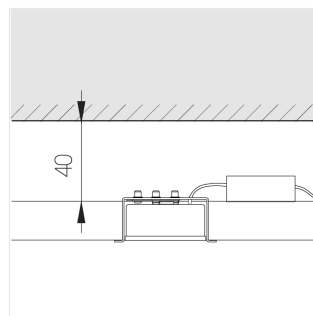

# Встраиваемый светильник в реечный потолок

**Зенит**  
Светотехническое производство

Base Quadro Black 74x74 8W 940 DS

base\_4

ЕАС 220-240 В  IP20 Ra >90 3 SDCM

## Комплектация

Корпус	1
Световой модуль	1
Блок питания	1
Винт М5х6	3
ГроверD5	3

Производитель оставляет за собой право вносить изменения в комплектацию светильника.

## Технические характеристики

Размеры:	90x74x48 мм
Масса нетто:	0,35 кг

Светильник квадратной формы	
Корпус:	Алюминий
Источник света:	LED

Класс электробезопасности:	II
Степень защиты:	IP20
Номинальная мощность:	7.8 Вт
Световой поток светильника*:	639 лм
Светоотдача*:	84 лм/Вт
Цветовая температура*:	4000 К
Индекс цветопередачи*:	Ra >90
Стабильность цветовой температуры*:	3 SDCM
cos *:	0.4
Блок питания**:	Драйвер в комплекте