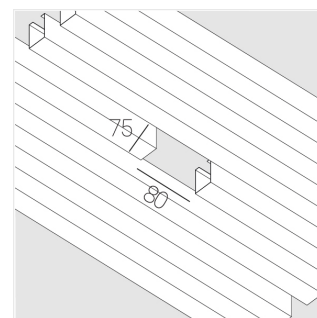

# Встраиваемый светильник в реечный потолок

**Зенит**  
Светотехническое производство

Base Quadro Black 74x74 8W 940 DS

base\_4

ЕАС 220-240 В  IP20 Ra >90 3 SDCM

## Технические характеристики

Размеры:	90x74x48 мм
Масса нетто:	0,35 кг

Светильник квадратной формы	
Корпус:	Алюминий
Источник света:	LED

Класс электробезопасности:	II
Степень защиты:	IP20
Номинальная мощность:	7.8 Вт
Световой поток светильника*:	639 лм
Светоотдача*:	84 лм/Вт
Цветовая температура*:	4000 К
Индекс цветопередачи*:	Ra >90
Стабильность цветовой температуры*:	3 SDCM
cos *:	0.4
Блок питания**:	Драйвер в комплекте