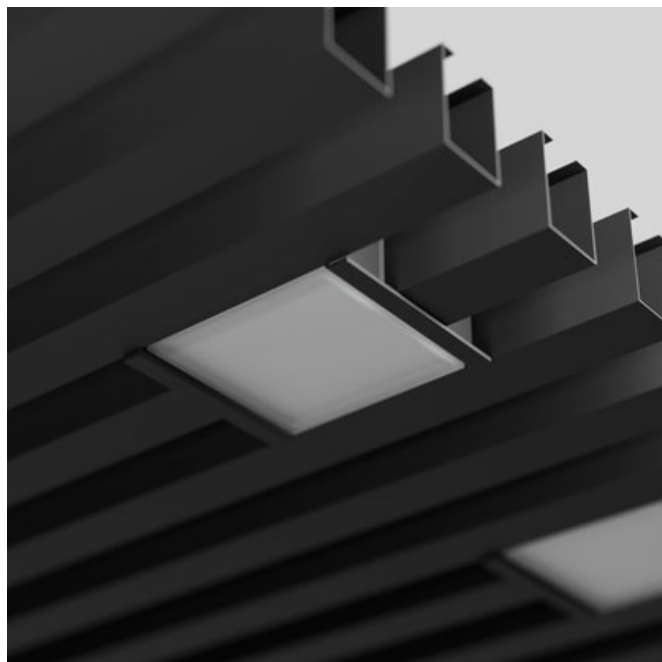

# Встраиваемый светильник в реечный потолок

**Зенит**  
Светотехническое производство

Base Quadro Black 74x74 8W 940 DS

base\_4

ЕАС 220-240 В  IP20 Ra >90 3 SDCM

## Технические характеристики

Размеры:	90x74x48 мм
Масса нетто:	0,35 кг

Светильник квадратной формы	
Корпус:	Алюминий
Источник света:	LED

Класс электробезопасности:	II
Степень защиты:	IP20
Номинальная мощность:	7.8 Вт
Световой поток светильника*:	639 лм
Светоотдача*:	84 лм/Вт
Цветовая температура*:	4000 К
Индекс цветопередачи*:	Ra >90
Стабильность цветовой температуры*:	3 SDCM
cos *:	0.4
Блок питания**:	Драйвер в комплекте