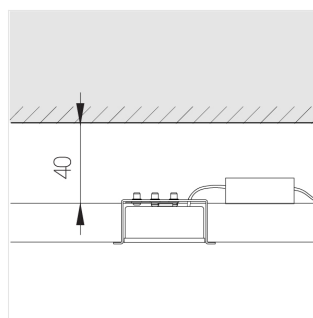

Встраиваемый светильник в реечный потолок

ЗЕНИТ
Светотехническое производство

Base Quadro White 74x74 8W 830 DS

base_6

220-240 В

IP20

Ra >80

3 SDCM

Комплектация

Корпус	1
Световой модуль	1
Блок питания	1
Винт M5x6	3
ГроверD5	3

Производитель оставляет за собой право вносить изменения в комплектацию светильника.

Технические характеристики

Размеры:	90x74x48 мм
Масса нетто:	0,35 кг

Светильник квадратной формы	
Корпус:	Алюминий
Источник света:	LED

Класс электробезопасности:	II
Степень защиты:	IP20
Номинальная мощность:	7.8 Вт
Световой поток светильника*:	639 лм
Светоотдача*:	84 лм/Вт
Цветовая температура*:	3000 К
Индекс цветопередачи*:	Ra >80
Стабильность цветовой температуры*:	3 SDCM
cos *:	0.4
Блок питания**:	Драйвер в комплекте