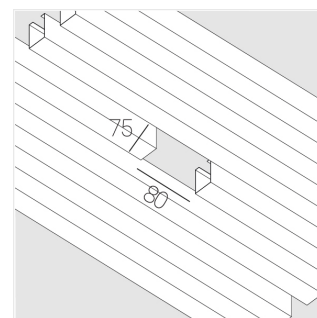

Встраиваемый светильник в реечный потолок

ЗЕНИТ
Светотехническое производство

Base Quadro White 74x74 8W 830 DS

base_6

220-240 В

IP20

Ra >80

3 SDCM

Комплектация

Корпус	1
Световой модуль	1
Блок питания	1
Винт M5x6	3
ГроверD5	3

Производитель оставляет за собой право вносить изменения в комплектацию светильника.

Технические характеристики

Размеры:	90x74x48 мм
Масса нетто:	0,35 кг