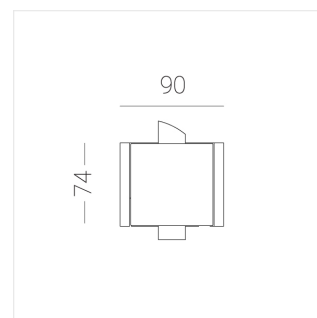

Встраиваемый светильник в реечный потолок

ЗЕНИТ
Светотехническое производство

Base Quadro White 74x74 8W 830 DS

base_6

220-240 В

IP20

Ra >80

3 SDCM

Комплектация

Корпус	1
Световой модуль	1
Блок питания	1
Винт M5x6	3
ГроверD5	3

Производитель оставляет за собой право вносить изменения в комплектацию светильника.

Технические характеристики

Размеры:	90x74x48 мм
Масса нетто:	0,35 кг

Светильник квадратной формы	
Корпус:	Алюминий
Источник света:	LED

Класс электробезопасности:	II
Степень защиты:	IP20
Номинальная мощность:	7.8 Вт
Световой поток светильника*:	639 лм
Светоотдача*:	84 лм/Вт
Цветовая температура*:	3000 К
Индекс цветопередачи*:	Ra >80
Стабильность цветовой температуры*:	3 SDCM
cos *:	0.4
Блок питания**:	Драйвер в комплекте