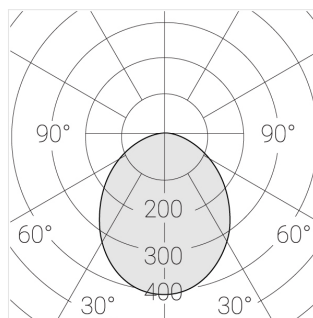

Встраиваемый светильник в реечный потолок

ЗЕНИТ
Светотехническое производство

Base Quadro White 74x74 8W 830 DS

base_6

220-240 В

IP20

Ra >80

3 SDCM

Комплектация

Корпус	1
Световой модуль	1
Блок питания	1
Винт M5x6	3
ГроверD5	3

Производитель оставляет за собой право вносить изменения в комплектацию светильника.

Технические характеристики

Размеры:	90x74x48 мм
Масса нетто:	0,35 кг

Светильник квадратной формы	
Корпус:	Алюминий
Источник света:	LED

Класс электробезопасности:	II
Степень защиты:	IP20
Номинальная мощность:	7.8 Вт
Световой поток светильника*:	639 лм
Светоотдача*:	84 лм/Вт
Цветовая температура*:	3000 К
Индекс цветопередачи*:	Ra >80
Стабильность цветовой температуры*:	3 SDCM
cos *:	0.4
Блок питания**:	Драйвер в комплекте