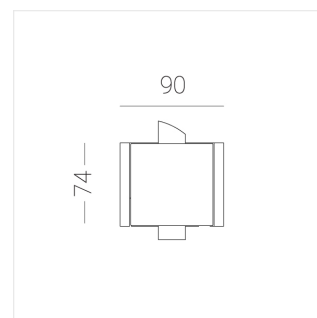

Встраиваемый светильник в реечный потолок

Зенит
Светотехническое производство

Base Quadro White 74x74 8W 930 DS

base_7

220-240 В

IP20

Ra >90

3 SDCM

Комплектация

Корпус	1
Световой модуль	1
Блок питания	1
Винт M5x6	3
ГроверD5	3

Производитель оставляет за собой право вносить изменения в комплектацию светильника.

Технические характеристики

Размеры:	90x74x48 мм
Масса нетто:	0,35 кг

Светильник квадратной формы	
Корпус:	Алюминий
Источник света:	LED

Класс электробезопасности:	II
Степень защиты:	IP20
Номинальная мощность:	7.8 Вт
Световой поток светильника*:	639 лм
Светоотдача*:	84 лм/Вт
Цветовая температура*:	3000 К
Индекс цветопередачи*:	Ra >90
Стабильность цветовой температуры*:	3 SDCM
cos *:	0.4
Блок питания**:	Драйвер в комплекте