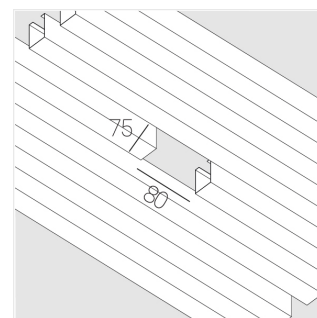

Встраиваемый светильник в реечный потолок

Зенит
Светотехническое производство

Base Quadro White 74x74 8W 930 DS

base_7

220-240 В

IP20

Ra >90

3 SDCM

Комплектация

Корпус	1
Световой модуль	1
Блок питания	1
Винт M5x6	3
ГроверD5	3

Производитель оставляет за собой право вносить изменения в комплектацию светильника.

Технические характеристики

Размеры:	90x74x48 мм
Масса нетто:	0,35 кг