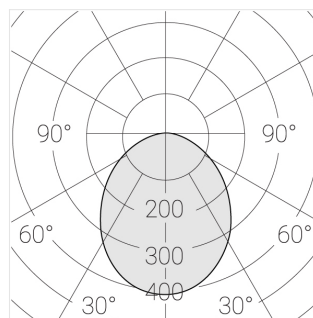

Встраиваемый светильник в реечный потолок

Зенит
Светотехническое производство

Base Quadro White 74x74 8W 930 DS

base_7

220-240 В

IP20

Ra >90

3 SDCM

Комплектация

Корпус	1
Световой модуль	1
Блок питания	1
Винт M5x6	3
ГроверD5	3

Производитель оставляет за собой право вносить изменения в комплектацию светильника.

Технические характеристики

Размеры:	90x74x48 мм
Масса нетто:	0,35 кг

Светильник квадратной формы	
Корпус:	Алюминий
Источник света:	LED

Класс электробезопасности:	II
Степень защиты:	IP20
Номинальная мощность:	7.8 Вт
Световой поток светильника*:	639 лм
Светоотдача*:	84 лм/Вт
Цветовая температура*:	3000 К
Индекс цветопередачи*:	Ra >90
Стабильность цветовой температуры*:	3 SDCM
cos *:	0.4
Блок питания**:	Драйвер в комплекте