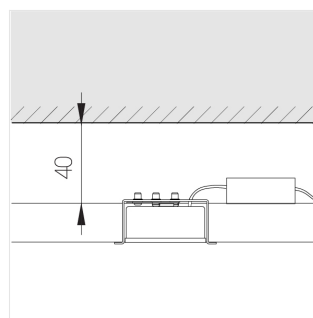

Встраиваемый светильник в реечный потолок

Зенит
Светотехническое производство

Base Quadro White 74x74 8W 930 DS

base_7

220-240 В

IP20

Ra >90

3 SDCM

Комплектация

Корпус	1
Световой модуль	1
Блок питания	1
Винт M5x6	3
ГроверD5	3

Производитель оставляет за собой право вносить изменения в комплектацию светильника.

Технические характеристики

Размеры:	90x74x48 мм
Масса нетто:	0,35 кг

Светильник квадратной формы	
Корпус:	Алюминий
Источник света:	LED

Класс электробезопасности:	II
Степень защиты:	IP20
Номинальная мощность:	7.8 Вт
Световой поток светильника*:	639 лм
Светоотдача*:	84 лм/Вт
Цветовая температура*:	3000 К
Индекс цветопередачи*:	Ra >90
Стабильность цветовой температуры*:	3 SDCM
cos *:	0.4
Блок питания**:	Драйвер в комплекте