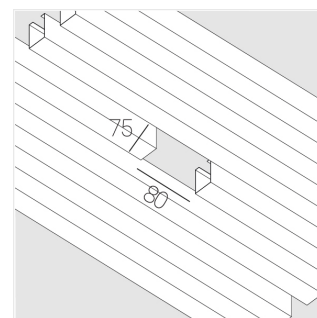

Встраиваемый светильник в реечный потолок

ЗЕНИТ
Светотехническое производство

Base Quadro White 74x74 8W 940 DS

base_9

220-240 В

IP20

Ra >90

3 SDCM

Комплектация

Корпус	1
Световой модуль	1
Блок питания	1
Винт M5x6	3
ГроверD5	3

Производитель оставляет за собой право вносить изменения в комплектацию светильника.

Технические характеристики

Размеры:	90x74x48 мм
Масса нетто:	0,35 кг