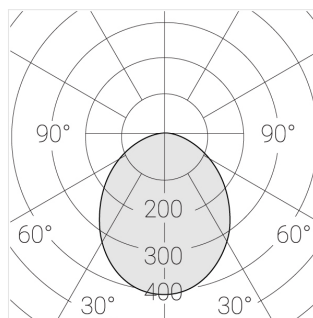

Встраиваемый светильник в реечный потолок

ЗЕНИТ
Светотехническое производство

Base Quadro White 74x74 8W 940 DS

base_9

220-240 В

IP20

Ra >90

3 SDCM

Комплектация

Корпус	1
Световой модуль	1
Блок питания	1
Винт M5x6	3
ГроверD5	3

Производитель оставляет за собой право вносить изменения в комплектацию светильника.

Технические характеристики

Размеры:	90x74x48 мм
Масса нетто:	0,35 кг

Светильник квадратной формы	
Корпус:	Алюминий
Источник света:	LED

Класс электробезопасности:	II
Степень защиты:	IP20
Номинальная мощность:	7.8 Вт
Световой поток светильника*:	639 лм
Светоотдача*:	84 лм/Вт
Цветовая температура*:	4000 К
Индекс цветопередачи*:	Ra >90
Стабильность цветовой температуры*:	3 SDCM
cos *:	0.4
Блок питания**:	Драйвер в комплекте