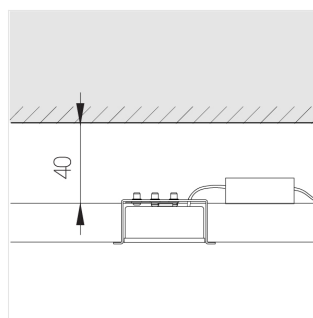

Встраиваемый светильник в реечный потолок

ЗЕНИТ
Светотехническое производство

Base Quadro White 74x74 8W 940 DS

base_9

220-240 В

IP20

Ra >90

3 SDCM

Комплектация

Корпус	1
Световой модуль	1
Блок питания	1
Винт M5x6	3
ГроверD5	3

Производитель оставляет за собой право вносить изменения в комплектацию светильника.

Технические характеристики

Размеры:	90x74x48 мм
Масса нетто:	0,35 кг

Светильник квадратной формы	
Корпус:	Алюминий
Источник света:	LED

Класс электробезопасности:	II
Степень защиты:	IP20
Номинальная мощность:	7.8 Вт
Световой поток светильника*:	639 лм
Светоотдача*:	84 лм/Вт
Цветовая температура*:	4000 К
Индекс цветопередачи*:	Ra >90
Стабильность цветовой температуры*:	3 SDCM
cos *:	0.4
Блок питания**:	Драйвер в комплекте