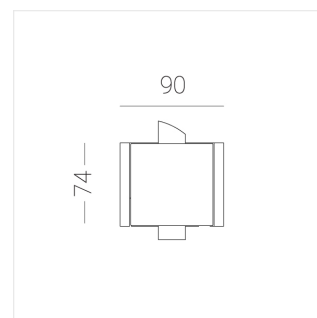

Встраиваемый светильник в реечный потолок

ЗЕНИТ
Светотехническое производство

Base Quadro White 74x74 8W 940 DS

base_9

220-240 В

IP20

Ra >90

3 SDCM

Комплектация

Корпус	1
Световой модуль	1
Блок питания	1
Винт M5x6	3
ГроверD5	3

Производитель оставляет за собой право вносить изменения в комплектацию светильника.

Технические характеристики

Размеры:	90x74x48 мм
Масса нетто:	0,35 кг

Светильник квадратной формы	
Корпус:	Алюминий
Источник света:	LED

Класс электробезопасности:	II
Степень защиты:	IP20
Номинальная мощность:	7.8 Вт
Световой поток светильника*:	639 лм
Светоотдача*:	84 лм/Вт
Цветовая температура*:	4000 К
Индекс цветопередачи*:	Ra >90
Стабильность цветовой температуры*:	3 SDCM
cos *:	0.4
Блок питания**:	Драйвер в комплекте