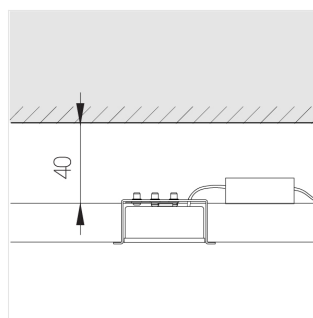

Встраиваемый светильник в реечный потолок

ЗЕНИТ
Светотехническое производство

Base Quadro White 74x74 8W 927 DS

base_10

220-240 В

IP20

Ra >90

3 SDCM

Комплектация

Корпус	1
Световой модуль	1
Блок питания	1
Винт M5x6	3
ГроверD5	3

Производитель оставляет за собой право вносить изменения в комплектацию светильника.

Технические характеристики

Размеры:	90x74x48 мм
Масса нетто:	0,35 кг

Светильник квадратной формы	
Корпус:	Алюминий
Источник света:	LED

Класс электробезопасности:	II
Степень защиты:	IP20
Номинальная мощность:	7.8 Вт
Световой поток светильника*:	639 лм
Светоотдача*:	84 лм/Вт
Цветовая температура*:	2700 К
Индекс цветопередачи*:	Ra >90
Стабильность цветовой температуры*:	3 SDCM
cos *:	0.4
Блок питания**:	Драйвер в комплекте