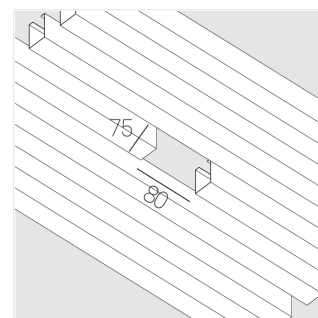

Встраиваемый светильник в реечный потолок

ЗЕНИТ
Светотехническое производство

Base Quadro White 74x74 8W 927 DS

base_10

220-240 В

IP20

Ra >90

3 SDCM

Комплектация

Корпус	1
Световой модуль	1
Блок питания	1
Винт M5x6	3
ГроверD5	3

Производитель оставляет за собой право вносить изменения в комплектацию светильника.

Технические характеристики

Размеры:	90x74x48 мм
Масса нетто:	0,35 кг