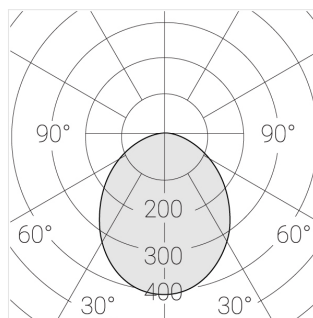

Встраиваемый светильник в реечный потолок

ЗЕНИТ
Светотехническое производство

Base Quadro White 74x74 8W 927 DS

base_10

220-240 В

IP20

Ra >90

3 SDCM

Комплектация

Корпус	1
Световой модуль	1
Блок питания	1
Винт M5x6	3
ГроверD5	3

Производитель оставляет за собой право вносить изменения в комплектацию светильника.

Технические характеристики

Размеры:	90x74x48 мм
Масса нетто:	0,35 кг

Светильник квадратной формы	
Корпус:	Алюминий
Источник света:	LED

Класс электробезопасности:	II
Степень защиты:	IP20
Номинальная мощность:	7.8 Вт
Световой поток светильника*:	639 лм
Светоотдача*:	84 лм/Вт
Цветовая температура*:	2700 К
Индекс цветопередачи*:	Ra >90
Стабильность цветовой температуры*:	3 SDCM
cos *:	0.4
Блок питания**:	Драйвер в комплекте