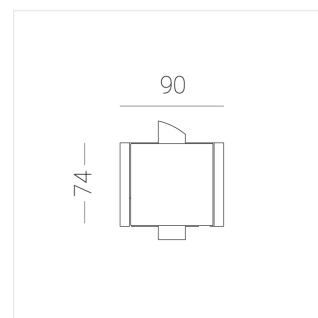

Встраиваемый светильник в реечный потолок

ЗЕНИТ
Светотехническое производство

Base Quadro White 74x74 8W 927 DS

base_10

220-240 В

IP20

Ra >90

3 SDCM

Комплектация

Корпус	1
Световой модуль	1
Блок питания	1
Винт M5x6	3
ГроверD5	3

Производитель оставляет за собой право вносить изменения в комплектацию светильника.

Технические характеристики

Размеры:	90x74x48 мм
Масса нетто:	0,35 кг

Светильник квадратной формы	
Корпус:	Алюминий
Источник света:	LED

Класс электробезопасности:	II
Степень защиты:	IP20
Номинальная мощность:	7.8 Вт
Световой поток светильника*:	639 лм
Светоотдача*:	84 лм/Вт
Цветовая температура*:	2700 К
Индекс цветопередачи*:	Ra >90
Стабильность цветовой температуры*:	3 SDCM
cos *:	0.4
Блок питания**:	Драйвер в комплекте