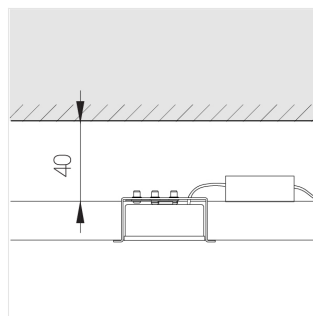

Встраиваемый светильник в реечный потолок

ЗЕНИТ
Светотехническое производство

Base Quadro Custom RAL 74x74 8W 830 DS

base_11

EAC 220-240 В  IP20 Ra >80 3 SDCM

 Custom RAL

Комплектация

Корпус	1
Световой модуль	1
Блок питания	1
Винт M5x6	3
ГроверD5	3

Производитель оставляет за собой право вносить изменения в комплектацию светильника.

Технические характеристики

Размеры:	90x74x48 мм
Масса нетто:	0,35 кг

Светильник квадратной формы	
Корпус:	Алюминий
Источник света:	LED

Класс электробезопасности:	II
Степень защиты:	IP20
Номинальная мощность:	7.8 Вт
Световой поток светильника*:	639 лм
Светоотдача*:	84 лм/Вт
Цветовая температура*:	3000 К
Индекс цветопередачи*:	Ra >80
Стабильность цветовой температуры*:	3 SDCM
cos *:	0.4
Блок питания**:	Драйвер в комплекте