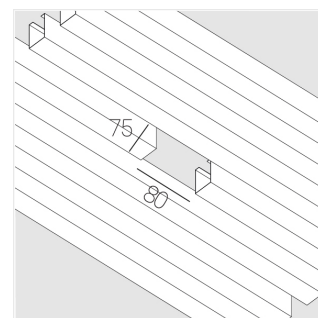

Встраиваемый светильник в реечный потолок

ЗЕНИТ
Светотехническое производство

Base Quadro Custom RAL 74x74 8W 830 DS

base_11

EAC 220-240 В  IP20 Ra >80 3 SDCM

 Custom RAL

Комплектация

Корпус	1
Световой модуль	1
Блок питания	1
Винт M5x6	3
ГроверD5	3

Производитель оставляет за собой право вносить изменения в комплектацию светильника.

Технические характеристики

Размеры:	90x74x48 мм
Масса нетто:	0,35 кг

Светильник квадратной формы	
Корпус:	Алюминий
Источник света:	LED