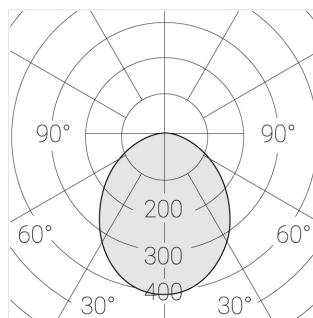

Встраиваемый светильник в реечный потолок

ЗЕНИТ
Светотехническое производство

Base Quadro Custom RAL 74x74 8W 830 DS

base_11

EAC 220-240 В IP20 Ra >80 3 SDCM

Custom RAL

Комплектация

Корпус	1
Световой модуль	1
Блок питания	1
Винт M5x6	3
ГроверD5	3

Производитель оставляет за собой право вносить изменения в комплектацию светильника.

Технические характеристики

Размеры:	90x74x48 мм
Масса нетто:	0,35 кг

Светильник квадратной формы	
Корпус:	Алюминий
Источник света:	LED

Класс электробезопасности:	II
Степень защиты:	IP20
Номинальная мощность:	7.8 Вт
Световой поток светильника*:	639 лм
Светоотдача*:	84 лм/Вт
Цветовая температура*:	3000 К
Индекс цветопередачи*:	Ra >80
Стабильность цветовой температуры*:	3 SDCM
cos *:	0.4
Блок питания**:	Драйвер в комплекте

Все параметры, отмеченные *, являются расчетными значениями. Зенит использует проверенные и испытанные компоненты от ведущих поставщиков. Тем не менее допускается наличие отдельных сбоев связанных с технологией светодиодов в течение срока службы продукта.

** — производитель оставляет за собой право замены блока питания на аналогичный, имеющий те же характеристики.