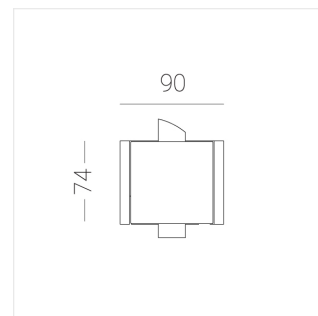

Встраиваемый светильник в реечный потолок

ЗЕНИТ
Светотехническое производство

Base Quadro Custom RAL 74x74 8W 830 DS

base_11

EAC 220-240 В  IP20 Ra >80 3 SDCM

 Custom RAL

Комплектация

Корпус	1
Световой модуль	1
Блок питания	1
Винт M5x6	3
ГроверD5	3

Производитель оставляет за собой право вносить изменения в комплектацию светильника.

Технические характеристики

Размеры:	90x74x48 мм
Масса нетто:	0,35 кг

Светильник квадратной формы	
Корпус:	Алюминий
Источник света:	LED

Класс электробезопасности:	II
Степень защиты:	IP20
Номинальная мощность:	7.8 Вт
Световой поток светильника*:	639 лм
Светоотдача*:	84 лм/Вт
Цветовая температура*:	3000 К
Индекс цветопередачи*:	Ra >80
Стабильность цветовой температуры*:	3 SDCM
cos *:	0.4
Блок питания**:	Драйвер в комплекте