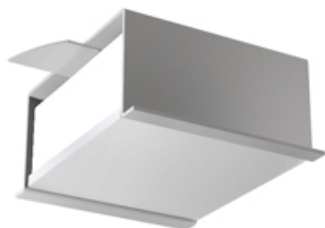

Встраиваемый светильник в реечный потолок

ЗЕНИТ
Светотехническое производство

Base Quadro Custom RAL 74x74 8W 830 DS

base_11

EAC 220-240 В  IP20 Ra >80 3 SDCM

 Custom RAL

Комплектация

Корпус	1
Световой модуль	1
Блок питания	1
Винт M5x6	3
ГроверD5	3

Производитель оставляет за собой право вносить изменения в комплектацию светильника.

Технические характеристики

Размеры:	90x74x48 мм
Масса нетто:	0,35 кг

Светильник квадратной формы	
Корпус:	Алюминий
Источник света:	LED